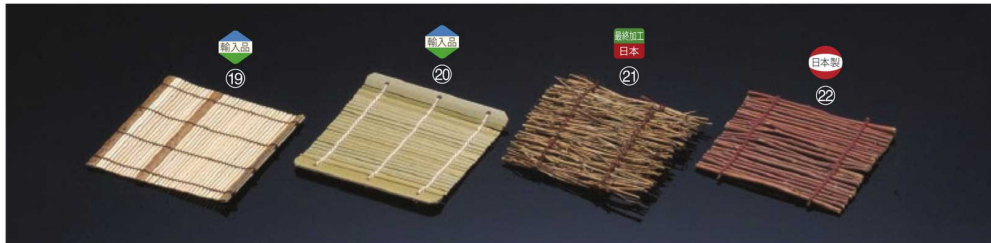

- 26-200-19 (28276) スタレ(並) **¥330**
  本体寸法: W11xD11cm 竹
- 26-200-20 (30112A) 竹ス11x11cm(並) **¥200**
  本体寸法: W11xD11cm 竹
- 26-200-21 (75237) 松花堂用小笹皿(並) **¥400**
  本体寸法: W11xD11cm 竹
- 26-200-22 (25542) 萩スタレ松花堂 **¥840**
  本体寸法: W11xD11cm 岩萩

松花堂パーツ

弁当／飯器

- 新企画
- 竹製品
- 弁当／飯器
- 酒器
- 寿司／麺／鍋
- 木製品
- 陶磁器／ガラス
- 金属
- 紙製品
- 演出
- 調理道具
- 串／包装用品
- 茶器
- お盆／トレー
- 卓上用品
- 箸
- カトラリー
- 各種パーツ
- ペーカリー
- 什器／備品
- ライフスタイル
- artwork
- 伝統工芸
- スポーツ
- 上質日常品
- 素材
- ロケーション

*オレンジ文字の商品は通常と掛率が異なりますのでご確認ください。