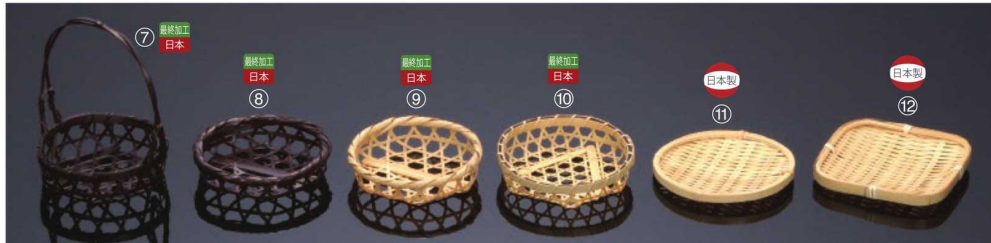

# 松花堂パーツ

- 26-200-01 (28148) 白竹ワンタッチ皿(ミニ) **¥1,150**  
本体寸法: W11xD11xH13cm 竹
- 26-200-02 (28248) 松花堂半皮テミ **¥340**  
本体寸法: W11xD11cm 竹
- 26-200-03 (28245) 四海波(線ナシ) **¥670**  
本体寸法: W11xD11cm 竹
- 26-200-04 (28246) 角疋(豆) **¥1,200**  
本体寸法: W11xD11cm 竹/ウレタン塗装
- 26-200-05 (28244) 六ツ目カスラ付 **¥920**  
本体寸法: Φ11xH2cm 竹
- 26-200-06 (28243) 茶淵丸型 **¥500**  
本体寸法: Φ10.5xH3.5cm 竹