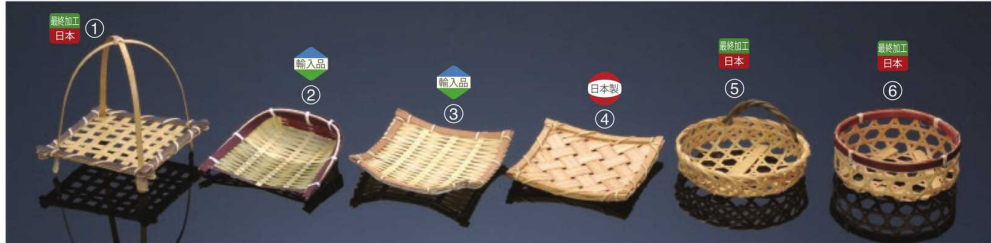

# 松花堂パーツ

- 26-200-01 (28148) 白竹ワンタッチ皿(ミニ) **¥1,150**  
本体寸法: W11xD11xH13cm 竹
- 26-200-02 (28248) 松花堂半皮テミ **¥340**  
本体寸法: W11xD11cm 竹
- 26-200-03 (28245) 四海波(線ナシ) **¥670**  
本体寸法: W11xD11cm 竹
- 26-200-04 (28246) 角疋(豆) **¥1,200**  
本体寸法: W11xD11cm 竹/ウレタン塗装
- 26-200-05 (28244) 六ツ目カスラ付 **¥920**  
本体寸法: Φ11xH2cm 竹
- 26-200-06 (28243) 茶淵丸型 **¥500**  
本体寸法: Φ10.5xH3.5cm 竹

松花堂パーツ

弁当／飯器

- 新企画
- 竹製品
- 弁当／飯器
- 酒器
- 寿司／麺／鍋
- 木製品
- 陶磁器／ガラス
- 金属
- 紙製品
- 演出
- 調理道具
- 串／包装用品
- 茶器
- お盆／トレー
- 卓上用品
- 箸
- カトラリー
- 各種パーツ
- ペーカリー
- 什器／備品
- ライフスタイル
- artwork
- 伝統工芸
- スポーツ
- 上質日常品
- 素材
- ロケーション