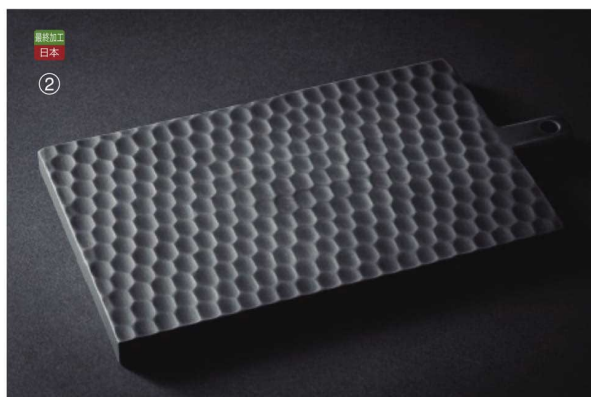

ライフスタイル

artwork

伝統工芸

スポーツ

上質日常品

素材

ロケーション

26-21-02 (413048)
竹炭塗ラバーウッド長角ボード
¥4,800
本体寸法: W27xD15xH1.5cm
木/竹炭ウレタン塗装