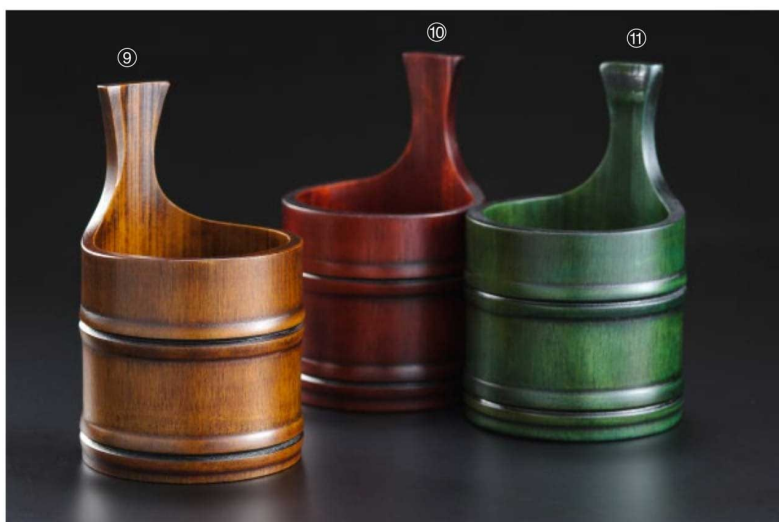

26-216-04 (183179) 内溜ロクロアイスペール(大) ¥5,650  
本体寸法:Φ12.5xH14cm 竹/ウレタン塗装

26-216-05 (185025) 白竹ハツリピッチャー ¥2,650  
本体寸法:Φ7xH21/18.5cm 竹/ウレタン塗装(450cc)

26-216-06 (183273) 黒塗研出片手アイスペール ¥4,500  
本体寸法:Φ14~15xH23.5cm 竹/ウレタン塗装

26-216-07 (183177) 塗竹ロクロ手付アイスペール ¥6,500  
本体寸法:Φ12xH9/20cm 竹/ウレタン塗装

26-216-08 (182087) 杉わっぱアイスペール ¥24,000  
本体寸法:Φ14xH12cm 木ステンレス/ウレタン塗装(トンク・目皿付)

26-216-09 (411355) 竹手桶アイスペール(漆) ¥8,500  
本体寸法:約Φ14xH23cm 竹/ウレタン塗装