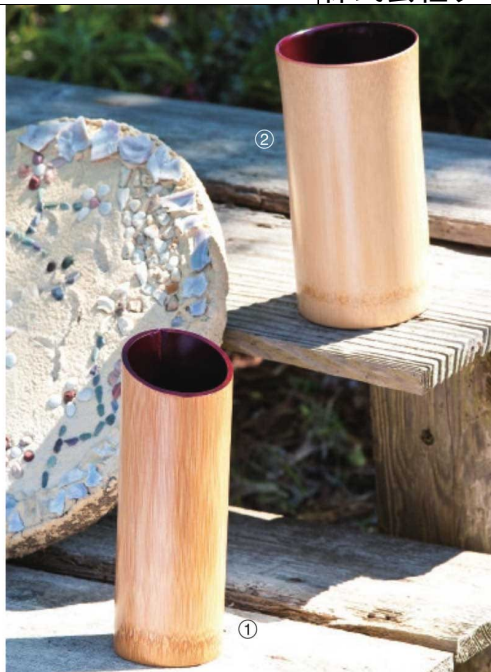

パンフレット番号	問合せ先	電話番号
20607-216	株式会社クイックパック	0564-59-3525

26-216-01 (183181) 内溜ロクロ酒器 ¥5,450  
本体寸法:Φ6.5xH18/15cm 竹/ウレタン塗装(約350cc)

26-216-02 (183180) 内溜ロクロピッチャー ¥5,450  
本体寸法:Φ9xH17cm 竹/ウレタン塗装(約600cc)

26-216-03 (183178) 内溜ロクロアイスペール(小) ¥5,450  
本体寸法:Φ12xH9cm 竹/ウレタン塗装

26-216-04 (183179) 内溜ロクロアイスペール(大) ¥5,650  
本体寸法:Φ12.5xH14cm 竹/ウレタン塗装

26-216-05 (185025) 白竹ハツリピッチャー ¥2,650  
本体寸法:Φ7xH21/18.5cm 竹/ウレタン塗装(450cc)

26-216-06 (183273) 黒塗研出片手アイスペール ¥4,500  
本体寸法:Φ14~15xH23.5cm 竹/ウレタン塗装