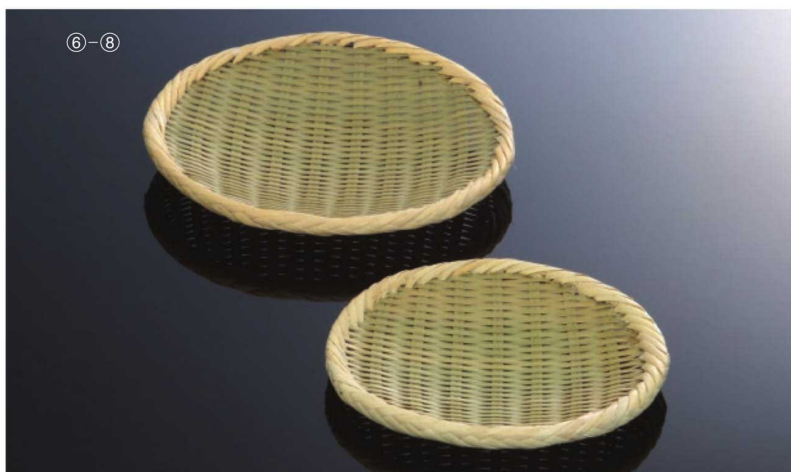

パンフレット番号	問合せ先	電話番号
20607-230	株式会社クイックパック	0564-59-3525

26-230-01 (40233)  
青海箕(大)  
¥3,400  
本体寸法: W19xD21cm  
竹 籐

26-230-02 (40234)  
青海箕(小)  
¥3,200  
本体寸法: W16xD17cm  
竹 籐

26-230-03 (40235)  
青海小判(大)  
¥3,400  
本体寸法: W25xD18.5cm  
竹 籐

26-230-04 (401080)  
青海小判(中)  
¥3,300  
本体寸法: W22.5xD17cm  
竹 籐

26-230-05 (40236)  
青海小判(小)  
¥3,200  
本体寸法: W20xD16cm  
竹 籐

26-230-06 (40230)  
青海丸皿(6寸)  
¥3,200  
本体寸法: Φ18cm  
竹 籐

26-230-07 (40231)  
青海丸皿(7寸)  
¥3,400  
本体寸法: Φ21cm  
竹 籐

26-230-08 (40232)  
青海丸皿(8寸)  
¥3,800  
本体寸法: Φ24cm  
竹 籐

輸入品 このページの商品はすべて輸入品です。

※オレンジ文字の商品は通常と掛率が異なりますのでご確認ください。

麵器

寿司 / 麵 / 鍋

- 新企画
- 竹製品
- 弁当 / 飯器
- 酒器
- 寿司 / 麵 / 鍋
- 木製品
- 陶磁器 / ガラス
- 金属
- 紙製品
- 演出
- 調理道具
- 串 / 包装用品
- 茶器
- お盆 / トレー
- 卓上用品
- 箸
- カトラリー
- 各種パーツ
- ペーカリー
- 什器 / 備品
- ライフスタイル
- artwork
- 伝統工芸
- スポーツ
- 上質日常品
- 素材
- ロケーション