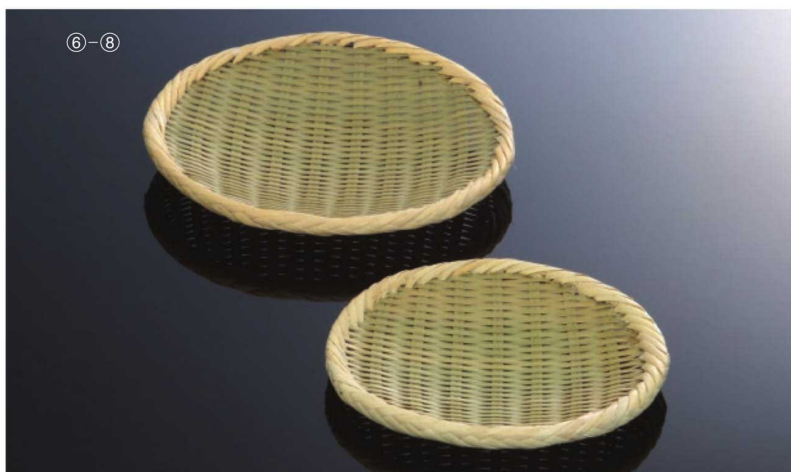

パンフレット番号	問合せ先	電話番号
20607-230	株式会社クイックパック	0564-59-3525

26-230-01 (40233)
青海箕(大)
¥3,400
本体寸法: W19xD21cm
竹 籐

26-230-02 (40234)
青海箕(小)
¥3,200
本体寸法: W16xD17cm
竹 籐

26-230-03 (40235)
青海小判(大)
¥3,400
本体寸法: W25xD18.5cm
竹 籐

26-230-04 (401080)
青海小判(中)
¥3,300
本体寸法: W22.5xD17cm
竹 籐

26-230-05 (40236)
青海小判(小)
¥3,200
本体寸法: W20xD16cm
竹 籐

26-230-06 (40230)
青海丸皿(6寸)
¥3,200
本体寸法: Φ18cm
竹 籐

26-230-07 (40231)
青海丸皿(7寸)
¥3,400
本体寸法: Φ21cm
竹 籐

26-230-08 (40232)
青海丸皿(8寸)
¥3,800
本体寸法: Φ24cm
竹 籐

輸入品 このページの商品はすべて輸入品です。

※オレンジ文字の商品は通常と掛率が異なりますのでご確認ください。

麵器

寿司 / 麵 / 鍋

- 新企画
- 竹製品
- 弁当 / 飯器
- 酒器
- 寿司 / 麵 / 鍋**
- 木製品
- 陶磁器 / ガラス
- 金属
- 紙製品
- 演出
- 調理道具
- 串 / 包装用品
- 茶器
- お盆 / トレー
- 卓上用品
- 箸
- カトラリー
- 各種パーツ
- ペーカリー
- 什器 / 備品
- ライフスタイル
- artwork
- 伝統工芸
- スポーツ
- 上質日常品
- 素材
- ロケーション