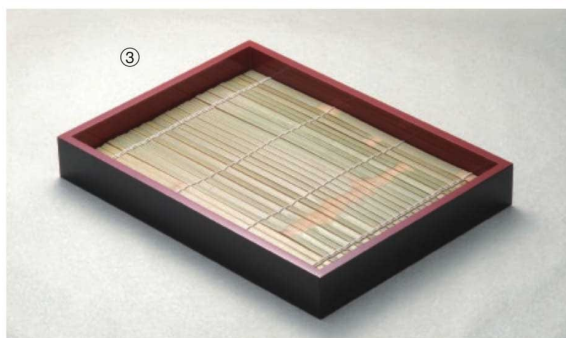

ロケーション

26-233-01 (521475)
白木ヘギセイロセット
(大)(竹ス付)
¥30,000
本体寸法: W50xD25.5xH5cm
木 竹/ウレタン塗装

26-233-02 (521477)
白木ヘギセイロセット
(小)(竹ス付)
¥12,500
本体寸法: W32xD16xH5cm
木 竹/ウレタン塗装

26-233-03 (521479)
木製ヘギセイロ(内朱)(竹ス付)
¥26,000
本体寸法: W42xD31xH5.5cm
木 竹/ウレタン塗装