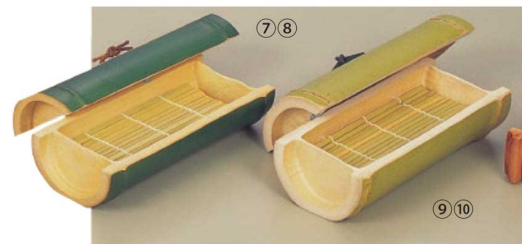

26-235-05 (181109)

朱塗人工両節盛器(竹ス付)

¥6,400

本体寸法: W21xD12xH7.5cm
竹/ウレタン塗装

26-235-06 (181208)

朱塗両節盛器

¥4,200

本体寸法: W24~27xD13xH7cm
竹/ウレタン塗装

26-235-07 (285040)

新若竹ワキブタ(竹ス付)

¥5,800

本体寸法: Φ10xH24cm
竹/ウレタン塗装

26-235-08 (285124)

新若竹ワキブタ(竹スなし)

¥5,000

本体寸法: Φ10xH24cm
竹/ウレタン塗装