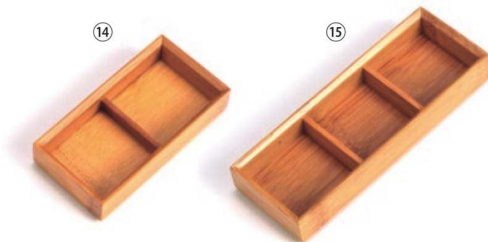

26-235-11 (28417)

青塗半割皿(一人用)

¥2,750

本体寸法: W25xD11xH5.5cm
竹/ウレタン塗装

26-235-12 (28418)

青塗半割皿(二人用)

¥4,800

本体寸法: W44xD11xH5.5cm
竹/ウレタン塗装

26-235-13 (28419)

青塗半割皿(三人用)

¥6,700

本体寸法: W66xD11xH5.5cm
竹/ウレタン塗装

26-235-14 (411296)

スス竹薬味入(二連)

¥1,350

本体寸法: W12.8xD6.5xH2.7cm
竹/ウレタン塗装