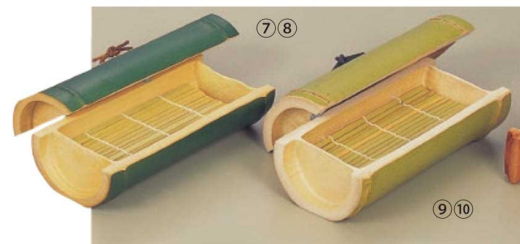

26-235-05 (181109)

朱塗人工両節盛器(竹ス付)

¥6,400

本体寸法: W21xD12xH7.5cm
竹/ウレタン塗装

26-235-06 (181208)

朱塗両節盛器

¥4,200

本体寸法: W24~27xD13xH7cm
竹/ウレタン塗装

26-235-07 (285040)

新若竹ワキブタ(竹ス付)

¥5,800

本体寸法: Φ10xH24cm
竹/ウレタン塗装

26-235-08 (285124)

新若竹ワキブタ(竹スなし)

¥5,000

本体寸法: Φ10xH24cm
竹/ウレタン塗装