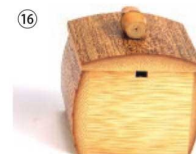

26-235-11 (28417)

青塗半割皿(一人用)

¥2,750

本体寸法: W25xD11xH5.5cm
竹/ウレタン塗装

26-235-12 (28418)

青塗半割皿(二人用)

¥4,800

本体寸法: W44xD11xH5.5cm
竹/ウレタン塗装

26-235-13 (28419)

青塗半割皿(三人用)

¥6,700

本体寸法: W66xD11xH5.5cm
竹/ウレタン塗装

26-235-14 (411296)

スス竹薬味入(二連)

¥1,350

本体寸法: W12.8xD6.5xH2.7cm
竹/ウレタン塗装

26-235-15 (411297)

スス竹薬味入(三連)

¥1,550

本体寸法: W18.5xD6.5xH2.7cm
竹/ウレタン塗装

26-235-16 (37402)

ゴマ竹薬味入フタ付

¥1,050

本体寸法: W6xD5xH4.5cm
竹/ウレタン塗装(本体寸法)