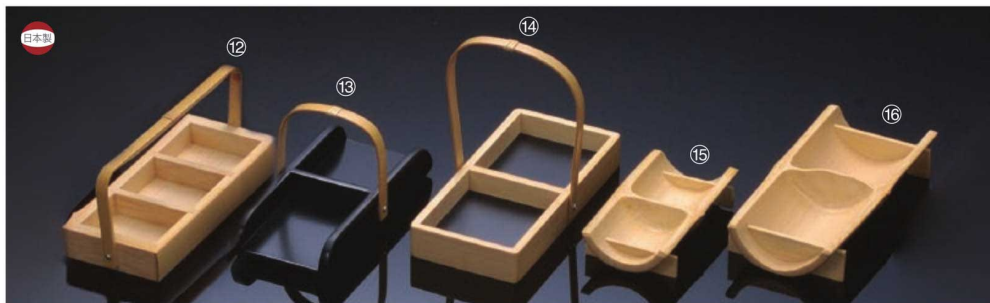

パンフレット番号	問合せ先	電話番号
20607-236	株式会社クイックパック	0564-59-3525

- |  |   |  |  |  |  |
|--|---|--|--|--|--|
| <p>26-236-01(26299)<br/>白竹ミニハケ<br/>¥290<br/>本体寸法:13.5cm<br/>竹</p>                  | <p>26-236-02(26125C)<br/>ミニハケ(小)<br/>¥1,450<br/>本体寸法:12cm<br/>竹</p>             | <p>26-236-03(26390)<br/>薬味トンゴ<br/>¥440<br/>本体寸法:12cm<br/>竹/ウレタン塗装</p>          | <p>26-236-04(26204)<br/>ミニトンゴ(大)<br/>¥400<br/>本体寸法:10cm<br/>竹/ウレタン塗装</p>               | <p>26-236-05(26203)<br/>ミニトンゴ(小)<br/>¥360<br/>本体寸法:7cm<br/>竹/ウレタン塗装</p>      | <p>26-236-06(26218)<br/>日の丸薬味スプーン<br/>¥480<br/>本体寸法:W1.5xD9cm<br/>竹/ウレタン塗装</p> |
| <p>26-236-07(26449)<br/>塗丸スプーン(ミニ)(朱)<br/>¥520<br/>本体寸法:W1.3xD9cm<br/>竹/ウレタン塗装</p> | <p>26-236-08(26143A)<br/>薬味スプーン(C)<br/>¥240<br/>本体寸法:W1xD7.5cm<br/>竹/ウレタン塗装</p> | <p>26-236-09(26143)<br/>薬味スプーン(A)<br/>¥240<br/>本体寸法:W1xD7.5cm<br/>竹/ウレタン塗装</p> | <p>26-236-10(261250)<br/>塗丸スプーン(ミニ)(クリアー)<br/>¥400<br/>本体寸法:W1.3xD8cm<br/>竹/ウレタン塗装</p> | <p>26-236-11(261308)<br/>辛子スプーン<br/>¥330<br/>本体寸法:W1.4xD9cm<br/>竹/ウレタン塗装</p> |  |

- |  |  |  |   |   |
|--|--|--|---|---|
| <p>26-236-12(37173)<br/>白竹薬味入<br/>¥1,000<br/>本体寸法:W15xD6.5xH7cm<br/>竹/ウレタン塗装</p> | <p>26-236-13(37179)<br/>黒塗底薬味入(B)<br/>¥1,700<br/>本体寸法:W14xD7xH7cm<br/>竹/ウレタン塗装</p> | <p>26-236-14(26205)<br/>黒塗底薬味入<br/>¥1,500<br/>本体寸法:W15xD7×H11cm<br/>竹/ウレタン塗装</p> | <p>26-236-15(289027)<br/>モーソー中節皿(小)<br/>¥700<br/>本体寸法:W10.5xD5.5xH2cm<br/>竹</p> | <p>26-236-16(289026)<br/>モーソー中節皿(大)<br/>¥760<br/>本体寸法:W15.5xD7.5xH2.5cm<br/>竹</p> |
|--|--|--|---|---|