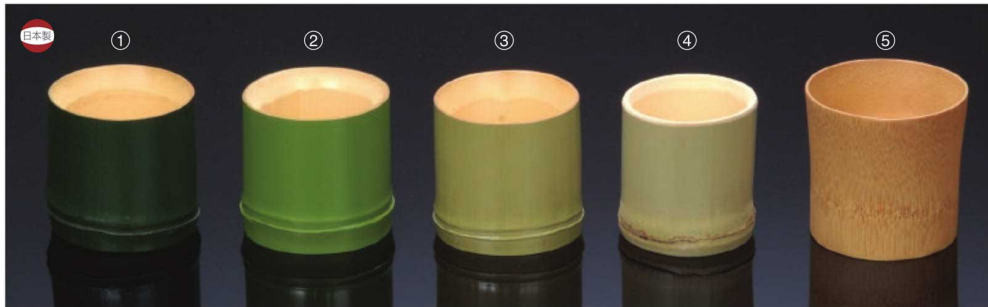

# つゆ入れ／薬味入れ

つゆ入れ／薬味入れ

寿司／麺／鍋

26-237-01 (18245)  
新若竹コップ(小)  
¥1,350  
本体寸法:Φ6.5xH6.5cm  
竹/ウレタン塗装

26-237-02 (281044)  
若竹コップ(小)  
¥1,350  
本体寸法:Φ6.5xH6.5cm  
竹/ウレタン塗装

26-237-03 (181525)  
旬竹コップ(小)  
¥1,450  
本体寸法:Φ6.5xH6.5cm  
竹/ウレタン塗装