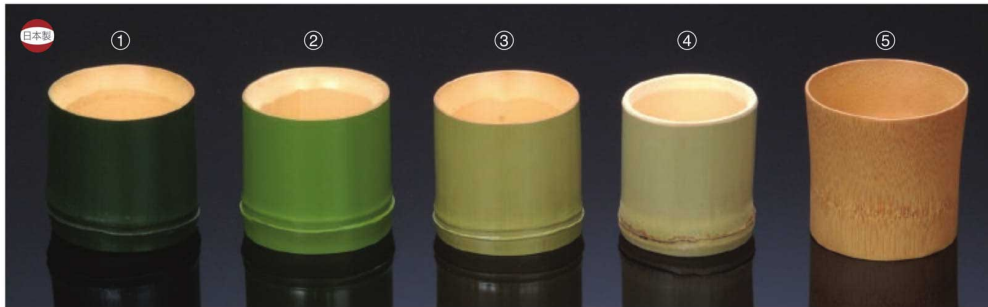

パンフレット番号	問合せ先	電話番号
20607-237	株式会社クイックパック	0564-59-3525

237

www.yamashita-kogei.com

つゆ入れ／薬味入れ

つゆ入れ／薬味入れ

寿司／麺／鍋

26-237-01 (18245)
新若竹コップ(小)
¥1,350
本体寸法:Φ6.5xH6.5cm
竹/ウレタン塗装

26-237-02 (281044)
若竹コップ(小)
¥1,350
本体寸法:Φ6.5xH6.5cm
竹/ウレタン塗装

26-237-03 (181525)
旬竹コップ(小)
¥1,450
本体寸法:Φ6.5xH6.5cm
竹/ウレタン塗装

26-237-04 (28662)
皮コップ
¥380
本体寸法:Φ6.5xH6.5cm
竹

26-237-05 (181176)
ススロクロメンチョコ
¥1,100
本体寸法:Φ7.5xH7cm
竹/ウレタン塗装

26-237-06 (28421)
ススロクロツユ入
¥630
本体寸法:Φ7xH6cm
竹/ウレタン塗装