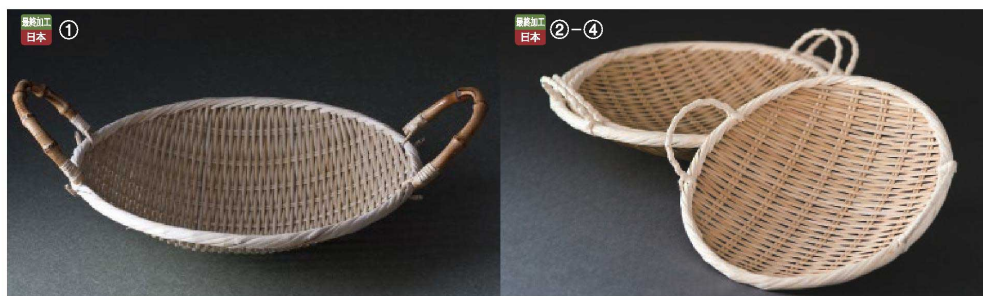

パンフレット番号	問合せ先	電話番号
20607-245	株式会社クイックパック	0564-59-3525

245

www.yamashita-kogei.com

蒸しザル / 盛籠

蒸しザル / 盛籠

寿司 / 麺 / 鍋

26-245-0 (17639)
盆ザル(深)根竹耳付(尺1)
¥5,000
本体寸法:Φ33xH14/7.5cm
竹 ステンレス PP

26-245-02 (40525)
両手付盆ザル(深)(8寸)
¥3,150
本体寸法:Φ24xH8/5cm
竹 ステンレス PP

26-245-03 (40526)
両手付盆ザル(深)(9寸)
¥3,350
本体寸法:Φ27xH8.5/5cm
竹 ステンレス PP

26-245-04 (40527)
両手付盆ザル(深)(尺)
¥3,650
本体寸法:Φ30xH8.5/5cm
竹 ステンレス PP

26-245-05 (40524)
盆ザル(並)(6寸)
¥850
本体寸法:Φ18xH2cm
竹 籐

26-245-06 (40176)
盆ザル(並)(7寸)
¥900
本体寸法:Φ21xH2cm
竹 籐