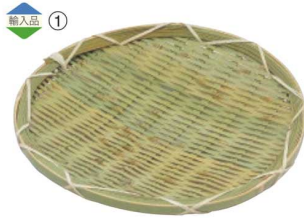

パンフレット番号	問合せ先	電話番号
20607-246	株式会社クイックパック	0564-59-3525

26-246-01 (712110)  
青竹トレー(9寸)  
¥2,300  
本体寸法:Φ27xH1cm  
竹

26-246-02 (712109)  
青竹トレー(尺)  
¥2,900  
本体寸法:Φ30xH1cm  
竹

62-246-03 (31115)  
青竹丸ザル(9寸)  
¥1,800  
本体寸法:Φ27xH3cm  
竹

26-246-04 (31116)  
青竹丸ザル(尺)  
¥2,200  
本体寸法:Φ30xH3cm  
竹

26-246-05 (31117)  
青竹丸ザル(尺1)  
¥2,400  
本体寸法:Φ33xH3cm  
竹

26-246-06 (287089)  
青竹丸盛皿(8寸)  
¥5,600  
本体寸法:Φ24xH4.5cm  
竹

26-246-07 (287091)  
青竹丸盛皿(9寸)  
¥5,900  
本体寸法:Φ27xH4.5cm  
竹

26-246-08 (287093)  
青竹丸盛皿(尺)  
¥6,400  
本体寸法:Φ30xH5.5cm  
竹

26-246-09 (287088)  
青竹盛皿手付(8寸)  
¥6,300  
本体寸法:Φ24xH20cm  
竹

26-246-10 (287090)  
青竹盛皿手付(9寸)  
¥6,600  
本体寸法:Φ27xH22cm  
竹

26-246-11 (287092)  
青竹盛皿手付(尺)  
¥7,000  
本体寸法:Φ30xH24cm  
竹