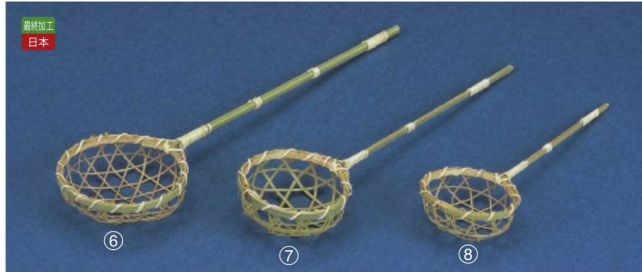

パンフレット番号	問合せ先	電話番号
20607-248	株式会社クイックパック	0564-59-3525

26-248-01 (712051)
豆腐ザル(丸)
¥1,000
本体寸法:Φ13xH4cm
竹

26-248-02 (40513)
豆ザル(小)
¥170
本体寸法:Φ10xH3.5cm
竹

26-248-03 (40512)
豆ザル(中)
¥190
本体寸法:Φ13xH4.5cm
竹

26-248-04 (40511)
豆ザル(大)
¥210
本体寸法:Φ15xH5.5cm
竹

26-248-05 (71221)
白竹高台付豆腐籠
¥8,300
本体寸法:Φ28xH7cm
竹

26-248-06 (26596)
青竹
豆腐すくい(大)
¥1,600
本体寸法:W8.5xD30cm
竹

26-248-07 (26595)
青竹
豆腐すくい(中)
¥1,450
本体寸法:W7xD25cm
竹

26-248-08 (26594)
青竹
豆腐すくい(小)
¥1,300
本体寸法:W6xD19cm
竹

26-248-09 (26279)
青竹うどんすくい(小)
¥630
本体寸法:Φ3.5xD17cm
竹

26-248-10 (26280)
青竹とうふ差し
¥380
本体寸法:Φ1.5xD15cm
竹

26-248-12 (26150)
白竹とうふすくい
¥720
本体寸法:W4.3xD17cm
竹/ウレタン塗装

26-248-11 (26481)
ステンレス豆腐すくい(丸)
¥600
本体寸法:W4.5xD13.5cm
ステンレス