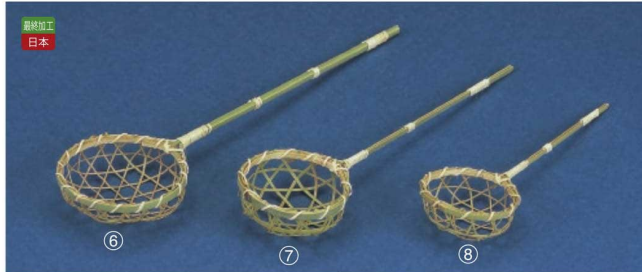

パンフレット番号	問合せ先	電話番号
20607-248	株式会社クイックパック	0564-59-3525

26-248-01 (712051)  
豆腐ザル(丸)  
¥1,000  
本体寸法:Φ13xH4cm  
竹

26-248-02 (40513)  
豆ザル(小)  
¥170  
本体寸法:Φ10xH3.5cm  
竹

26-248-03 (40512)  
豆ザル(中)  
¥190  
本体寸法:Φ13xH4.5cm  
竹

26-248-04 (40511)  
豆ザル(大)  
¥210  
本体寸法:Φ15xH5.5cm  
竹

26-248-05 (71221)  
白竹高台付豆腐籠  
¥8,300  
本体寸法:Φ28xH7cm  
竹

26-248-06 (26596)  
青竹  
豆腐すくい(大)  
¥1,600  
本体寸法:W8.5xD30cm  
竹

26-248-07 (26595)  
青竹  
豆腐すくい(中)  
¥1,450  
本体寸法:W7xD25cm  
竹

26-248-08 (26594)  
青竹  
豆腐すくい(小)  
¥1,300  
本体寸法:W6xD19cm  
竹

26-248-09 (26279)  
青竹うどんすくい(小)  
¥630  
本体寸法:Φ3.5xD17cm  
竹

26-248-10 (26280)  
青竹とうふ差し  
¥380  
本体寸法:Φ1.5xD15cm  
竹

日本製

26-248-12 (26150)  
白竹とうふすくい  
¥720  
本体寸法:W4.3xD17cm  
竹/ウレタン塗装