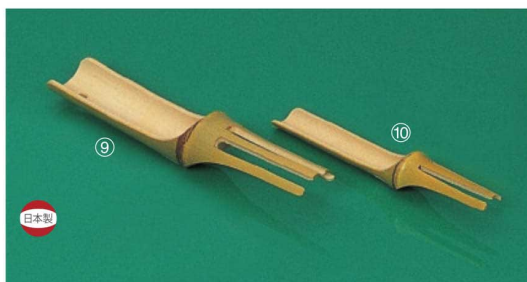

パンフレット番号	問合せ先	電話番号
20607-248	株式会社クイックパック	0564-59-3525

26-248-01 (712051)
豆腐ザル(丸)
¥1,000
本体寸法:Φ13xH4cm
竹

26-248-02 (40513)
豆ザル(小)
¥170
本体寸法:Φ10xH3.5cm
竹

26-248-03 (40512)
豆ザル(中)
¥190
本体寸法:Φ13xH4.5cm
竹

26-248-04 (40511)
豆ザル(大)
¥210
本体寸法:Φ15xH5.5cm
竹

26-248-05 (71221)
白竹高台付豆腐籠
¥8,300
本体寸法:Φ28xH7cm
竹

26-248-06 (26596)
青竹
豆腐すくい(大)
¥1,600
本体寸法:W8.5xD30cm
竹

26-248-07 (26595)
青竹
豆腐すくい(中)
¥1,450
本体寸法:W7xD25cm
竹

26-248-08 (26594)
青竹
豆腐すくい(小)
¥1,300
本体寸法:W6xD19cm
竹

26-248-09 (26279)
青竹うどんすくい(小)
¥630
本体寸法:Φ3.5xD17cm
竹

26-248-10 (26280)
青竹とうふ差し
¥380
本体寸法:Φ1.5xD15cm
竹

26-248-12 (26150)
白竹とうふすくい
¥720
本体寸法:W4.3xD17cm
竹/ウレタン塗装

26-248-11 (26481)
ステンレス豆腐すくい(丸)
¥600
本体寸法:W4.5xD13.5cm
ステンレス