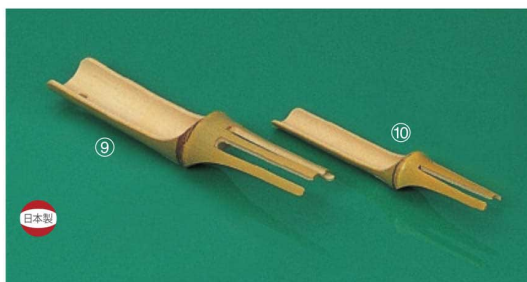

26-248-04 (40511)  
豆ザル(大)  
¥210  
本体寸法:Φ15xH5.5cm  
竹

26-248-05 (71221)  
白竹高台付豆腐籠  
¥8,300  
本体寸法:Φ28xH7cm  
竹

26-248-06 (26596)  
青竹  
豆腐すくい(大)  
¥1,600  
本体寸法:W8.5xD30cm  
竹

26-248-07 (26595)  
青竹  
豆腐すくい(中)  
¥1,450  
本体寸法:W7xD25cm  
竹

26-248-08 (26594)  
青竹  
豆腐すくい(小)  
¥1,300  
本体寸法:W6xD19cm  
竹

26-248-09 (26279)  
青竹うどんすくい(小)  
¥630  
本体寸法:Φ3.5xD17cm  
竹

26-248-10 (26280)  
青竹とうふ差し  
¥380  
本体寸法:Φ1.5xD15cm  
竹

日本製

26-248-12 (26150)  
白竹とうふすくい  
¥720  
本体寸法:W4.3xD17cm  
竹/ウレタン塗装

26-248-11 (26481)  
ステンレス豆腐すくい(丸)  
¥600  
本体寸法:W4.5xD13.5cm  
ステンレス

湯豆腐関連

寿司 / 麺 / 鍋

- 新企画
- 竹製品
- 弁当 / 飯器
- 酒器
- 寿司 / 麺 / 鍋
- 木製品
- 陶磁器 / ガラス
- 金属
- 紙製品
- 演出
- 調理道具
- 串 / 包装用品
- 茶器
- お盆 / トレー
- 卓上用品
- 箸
- カトラリー
- 各種パーツ
- ペーカリー
- 什器 / 備品
- ライフスタイル
- artwork
- 伝統工芸
- スポーツ
- 上質日常品
- 素材
- ロケーション