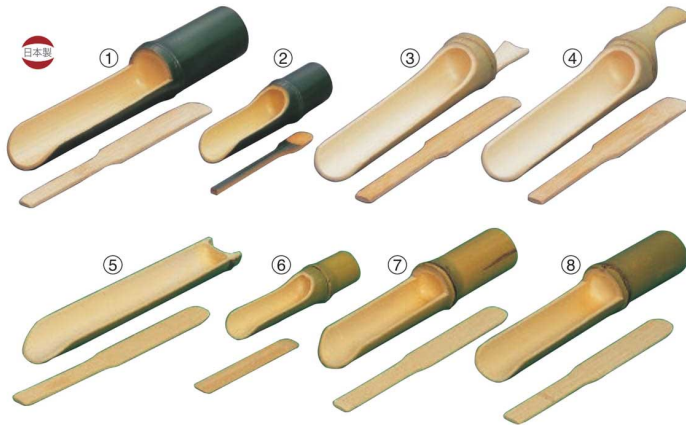

パンフレット番号	問合せ先	電話番号
20607-249	株式会社クイックパック	0564-59-3525

249

www.yamashita-kogei.com

鍋用備品

鍋用備品