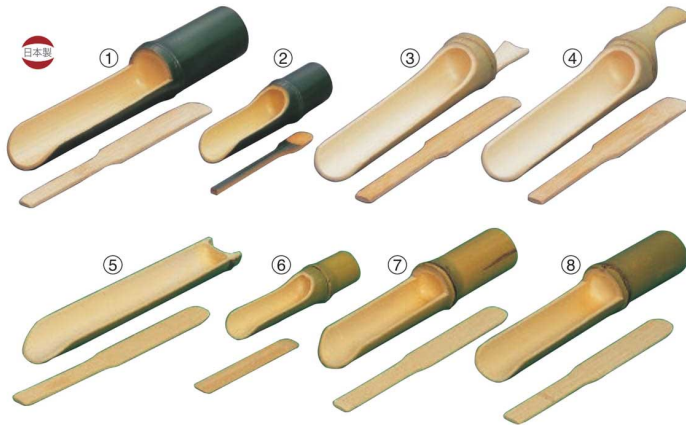

パンフレット番号	問合せ先	電話番号
20607-249	株式会社クイックパック	0564-59-3525

249

www.yamashita-kogei.com

鍋用備品

鍋用備品

寿司
／
麺
／
鍋

26-249-01 (17284)
新若竹ツミレ皿柄付
(中)(ヘラ付)
¥2,200
本体寸法: W5xD27.5cm
竹/ウレタン塗装

26-249-02 (26950)
新若竹ツミレ皿柄付
(小)(ヘラ付)
¥2,300
本体寸法: W3.5xD15cm
竹/ウレタン塗装

26-249-03 (26208)
青竹ツミレ皿
(A)(ヘラ付)
¥1,700
本体寸法: W5xD29cm
竹

26-249-04 (26348)
青竹ツミレ皿
(B)(ヘラ付)
¥1,700
本体寸法: W5xD29cm
竹

26-249-05 (26385)
青竹ツミレ皿
(ヘラ付)
¥1,000
本体寸法: W4xD25xH1.5cm
竹

26-249-06 (26277)
青竹ツミレ皿柄付
(小)(ヘラ付)
¥1,050
本体寸法: W3.5xD15cm
竹

26-249-07 (26276)
青竹ツミレ皿柄付
(中)(ヘラ付)
¥1,450
本体寸法: W4.5xD25cm
竹

26-249-08 (26275)
青竹ツミレ皿柄付
(大)(ヘラ付)
¥1,450
本体寸法: W4.5xD27cm
竹

- 新企画
- 竹製品
- 弁当 / 飯器
- 酒器
- 寿司 / 麺 / 鍋
- 木製品
- 陶磁器 / ガラス
- 金属
- 紙製品
- 演出
- 調理道具
- 串 / 包装用品
- 茶器
- お盆 / トレー
- 卓上用品
- 箸
- カトラリー
- 各種パーツ
- ペーカリー
- 什器 / 備品
- ライフスタイル
- artwork
- 伝統工芸
- スポーツ
- 上質日用品
- 素材
- ロケーション