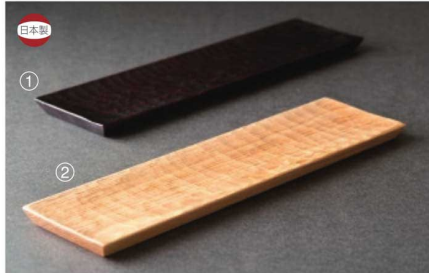

パンフレット番号	問合せ先	電話番号
20607-265	株式会社クイックパック	0564-59-3525

265

www.yamashita-kogei.com

木製盛器

木製盛器

木製品

①
26-265-01 (521247)
木製のみ目長角皿(茶)
¥5,700
本体寸法: W45xD11xH2cm
木/ウレタン塗装

②
26-265-02 (521248)
木製のみ目長角皿(白)
¥5,700
本体寸法: W45xD11xH2cm
木/ウレタン塗装