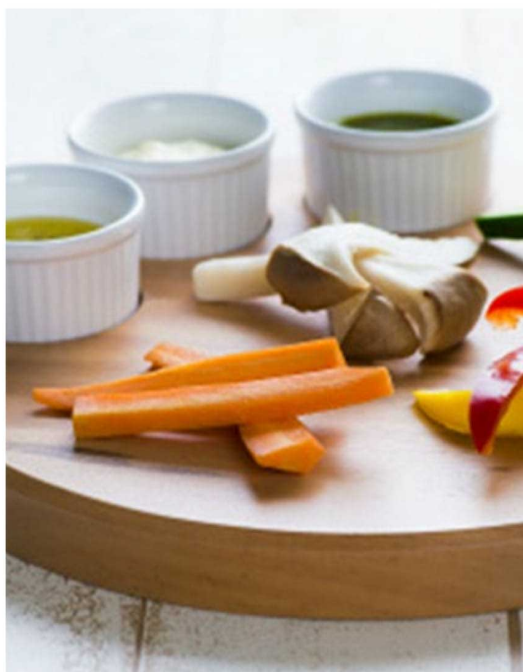

26-274-06 (521760)
カウンタートップカッティングボード
¥32,000
本体寸法: W60xD40xH1.8(80)cm
木(タイガーウッド)

ブラジルの器

木製品

- 新企画
- 竹製品
- 弁当 / 飯器
- 酒器
- 寿司 / 麺 / 鍋
- **木製品**
- 陶磁器 / ガラス
- 金属
- 紙製品
- 演出
- 調理道具
- 串 / 包装用品
- 茶器
- お盆 / トレー
- 卓上用品
- 箸
- カトラリー
- 各種パーツ
- ペーカリー
- 什器 / 備品
- ライフスタイル
- artwork
- 伝統工芸
- スポーツ

輸入品 このページの商品はすべて輸入品です。

※青文字の商品は通常と掛率が異なりますのでご確認ください。