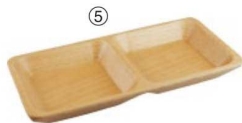

## 小さなブナとウォルナットのお皿シリーズ

ナチュラルな木の風合いがやさしいブナとウォルナットの小さなプレート  
食事皿や野菜皿、デザートなどのプレートに爽やかな白い木肌が特徴の  
ブナは、シンプルで自然の風合いたっぷりのうつわになります。  
重厚感のある黒い木肌のウォルナットは、凛とした雰囲気演出してくれます。

ブナプレート

木製品

①

26-279-01 (521357)  
角プレート12  
(ブナ)  
¥1,800  
本体寸法: W12xD12xH2cm  
木/ウレタン塗装

②

26-279-02 (521359)  
角プレート17  
(ブナ)  
¥2,900  
本体寸法: W17xD17xH2cm  
木/ウレタン塗装

③

26-279-03 (521356)  
角プレート12  
(浅) (ブナ)  
¥1,450  
本体寸法: W12xD12xH1.2cm  
木/ウレタン塗装

④

26-279-04 (521358)  
角プレート14.5  
(ブナ)  
¥2,200  
本体寸法: W14.5xD14.5xH2cm  
木/ウレタン塗装

⑤

26-279-05 (521375)  
長角プレート  
(2仕切) (ブナ)  
¥1,800  
本体寸法: W15.5xD7.2xH2cm  
木/ウレタン塗装

⑥

26-279-06 (521374)  
長角プレート  
(3仕切) (ブナ)  
¥2,400  
本体寸法: W23xD7.5xH2cm  
木/ウレタン塗装

⑦

⑧

⑨

26-279-07 (521381)  
まめ皿  
(ウォルナット)  
¥1,400  
本体寸法:  $\Phi$ 8xH1cm  
木/ウレタン塗装