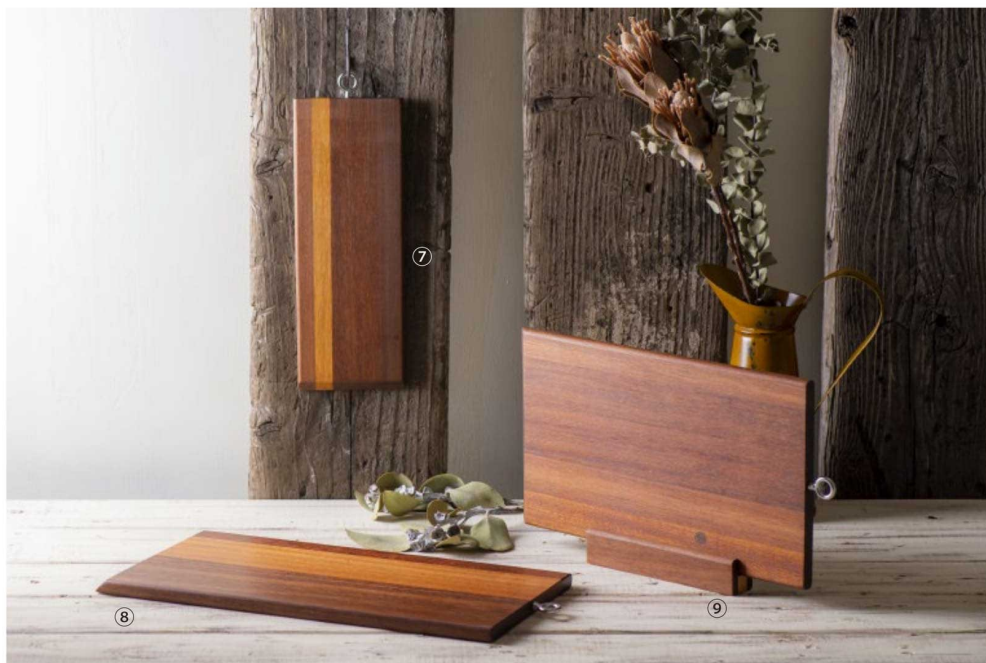

artwork

伝統工芸

スポーツ

上質日用品

素材

ロケーション

26-281-07 (522507)
サルベージュウッド
カッティングボード(M)
¥12,000
本体寸法: W40xD20xH1.6cm
木/蜜蝋塗装

26-281-08 (522506)
サルベージュウッド
カッティングボード(S)
¥10,000
本体寸法: W35xD13xH1.6cm
木/蜜蝋塗装