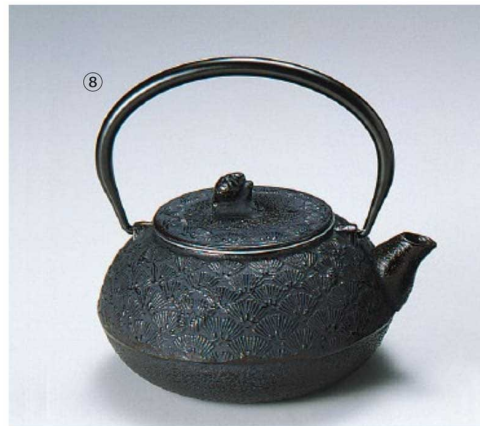

④⑤

26-306-04 (55385)
急須(桜0.3L)
¥8,000
本体寸法:W13.5xD15.5xH14cm
铸铁

26-306-05 (55385)
急須(桜0.5L)
¥10,000
本体寸法:W13.5xD15.5xH14cm
铸铁

⑥⑦

26-306-06 (55386)
急須(亀甲アラレ0.3L)
¥8,000
本体寸法:W10.6xD12.3xH12cm
铸铁

26-306-07 (55387)
急須(亀甲アラレ0.5L)
¥10,000
本体寸法:W13.2xD15xH14cm
铸铁

⑧

26-306-08 (55421)
急須(松葉0.6L)
¥19,500
本体寸法:W13.5xD15.5xH15cm
铸铁

⑨

26-306-09 (55388)
急須(八重の桜0.5L)
¥12,000
本体寸法:W12xD15.5xH14cm
铸铁

⑩

26-306-10 (55389)
急須(雅レッド0.5L)
¥12,000
本体寸法:W11xD14xH16.5cm
铸铁

⑪

26-306-11 (55390)
急須(六角利休0.5L)
¥10,000
本体寸法:W11.5xD14xH15.5cm
铸铁