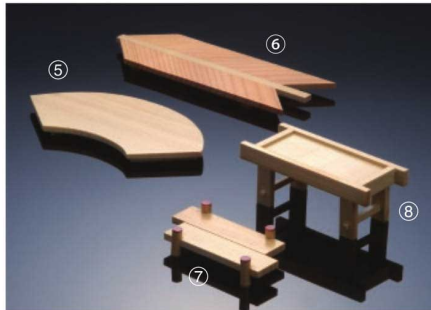

26-318-05 (521471)
白木扇皿
¥4,300
本体寸法: W19.5xD8.5xH1.5cm
木/ウレタン塗装

26-318-06 (521472)
白木矢羽根皿
¥5,800
本体寸法: W24xD8.5xH1cm
木/ウレタン塗装

26-318-07 (521473)
白木八ツ橋
¥2,600
本体寸法: W11.5xD6xH2.5cm
木/ウレタン塗装

26-318-08 (521474)
白木縁台(ミニ)
¥2,650
本体寸法: W13.5xD5.5xH5cm
木/ウレタン塗装