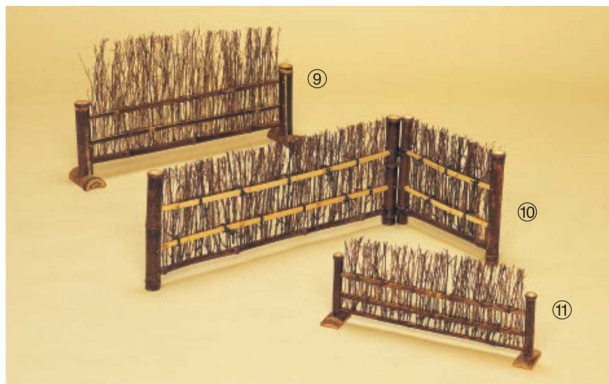

26-318-04 (251051)
虎竹穂垣L型(ミニ)
¥1,900
本体寸法: W18xD11xH13.5cm
竹

26-318-05 (521471)
白木扇皿
¥4,300
本体寸法: W19.5xD8.5xH1.5cm
木/ウレタン塗装

26-318-06 (521472)
白木矢羽根皿
¥5,800
本体寸法: W24xD8.5xH1cm
木/ウレタン塗装

26-318-07 (521473)
白木八ツ橋
¥2,600
本体寸法: W11.5xD6xH2.5cm
木/ウレタン塗装

26-318-08 (521474)
白木縁台(ミニ)
¥2,650
本体寸法: W13.5xD5.5xH5cm
木/ウレタン塗装

26-318-09 (25509)
黒竹衝立垣(大)
¥13,500
本体寸法: W60xD10xH33cm
竹

26-318-10 (25508)
黒竹垣根(C)
¥15,500
本体寸法: W65xD30xH25cm
竹

26-318-11 (25507)
黒竹衝立垣(小)
¥4,500
本体寸法: W40xD7xH19cm
竹