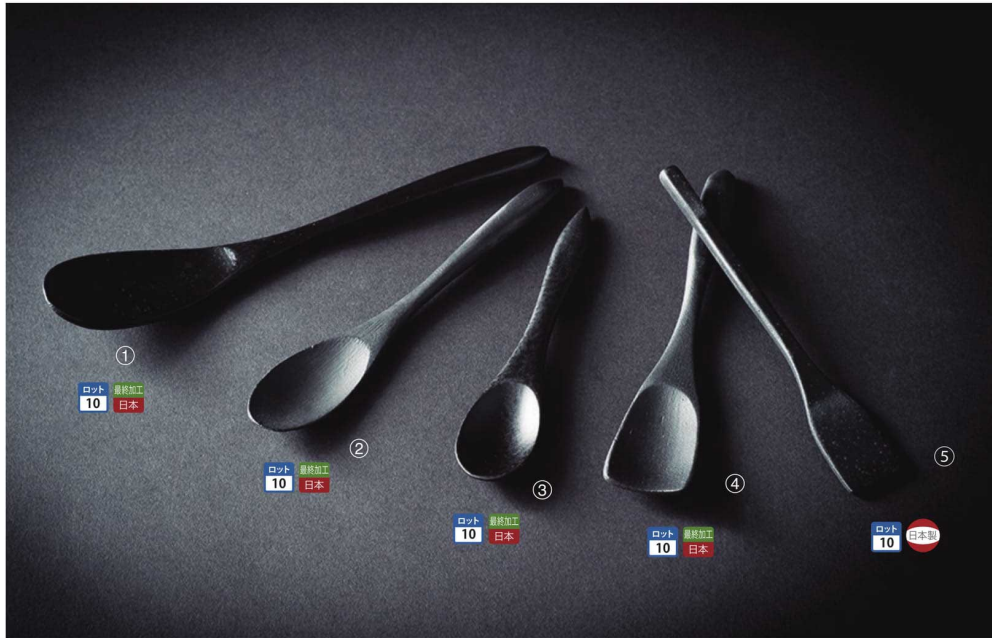

パンフレット番号	問合せ先	電話番号
20607-32	株式会社クイックパック	0564-59-3525

26-032-01 (412409)  
竹炭塗おかゆスプーン  
¥1,150  
本体寸法: W3.5xD17.5cm  
竹/竹炭ウレタン塗装

26-032-02 (412410)  
竹炭塗小判スプーン(太)  
¥1,200  
本体寸法: W2.7xD15cm  
竹/竹炭ウレタン塗装