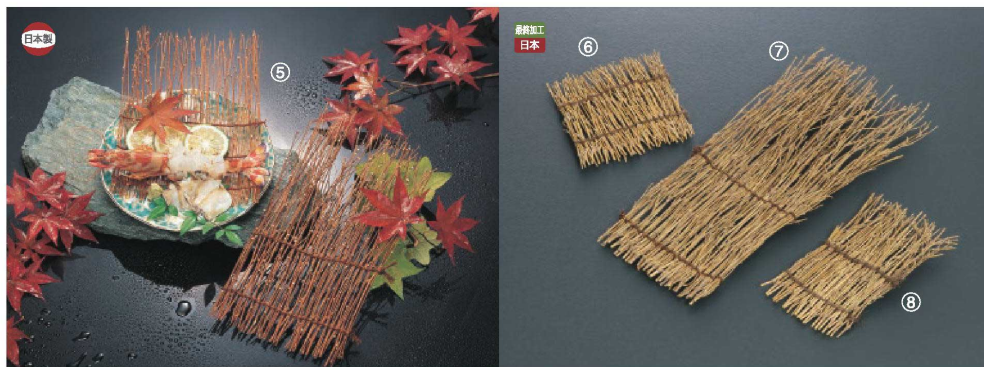

26-322-04 (251004)
岩萩スダレ (H)
¥1,250
本体寸法: W16xD8cm
岩萩

26-322-05 (25154)
岩萩スダレ (上)
¥2,800
本体寸法: W22xD16cm

26-322-06 (75237)
松花堂用小笹皿 (並)
¥400
本体寸法: W11xD11cm

26-322-07 (75238)
小笹皿 (並) (大)
¥700
本体寸法: W31xD12cm