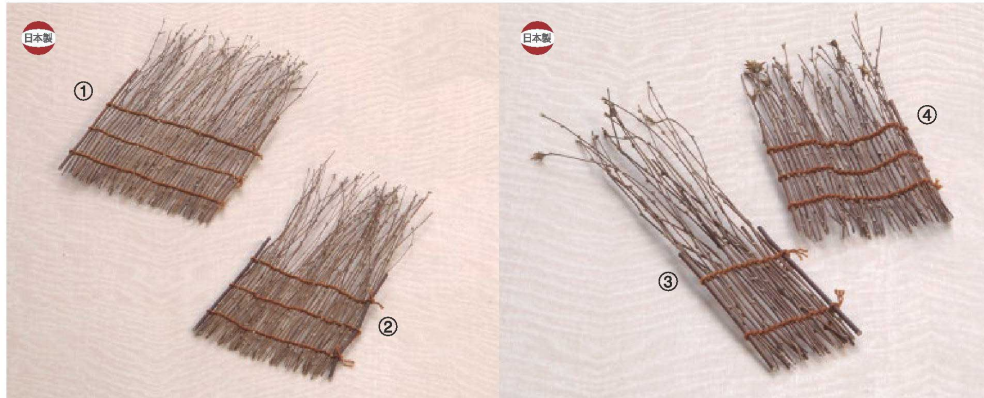

パンフレット番号	問合せ先	電話番号
20607-322	株式会社クイックパック	0564-59-3525

26-322-01 (251002)
岩萩スダレ (F)
¥1,800
本体寸法: W24xD13cm
岩萩

26-322-02 (251003)
岩萩スダレ (G)
¥1,850
本体寸法: W22xD15cm
岩萩

26-322-03 (251006)
岩萩スダレ (I)
¥900
本体寸法: W23xD5cm
岩萩

26-322-04 (251004)
岩萩スダレ (H)
¥1,250
本体寸法: W16xD8cm
岩萩

26-322-05 (25154)
岩萩スダレ (上)
¥2,800
本体寸法: W22xD16cm

26-322-06 (75237)
松花堂用小笹皿 (並)
¥400
本体寸法: W11xD11cm

26-322-07 (75238)
小笹皿 (並) (大)
¥700
本体寸法: W31xD12cm