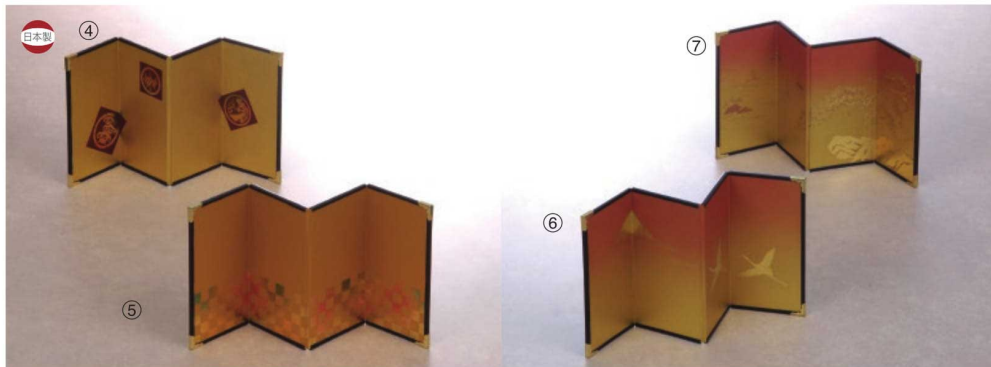

パンフレット番号	問合せ先	電話番号
20607-324	株式会社クイックパック	0564-59-3525

26-324-01 (542005) 亀水引(新) **¥130**  
 本体寸法: W8xD4cm  
 紙(ロット100)

26-324-02 (542006) 鶴水引(新) **¥160**  
 本体寸法: W11.5xD10cm  
 紙(ロット100)

26-324-03 (542004) 鶴飾り和紙シート **¥65**  
 本体寸法: W13xD6xH11cm  
 和紙(ロット100)

## ミニ屏風

26-324-04 (426560) 4曲ミニ金屏風(金運松竹梅) **¥4,000**  
 本体寸法: W7.5xH15cm  
 紙 ボード(一面寸法)

26-324-05 (426561) 4曲ミニ金屏風(市松)(A) **¥3,600**  
 本体寸法: W7.5xH15cm  
 紙 ボード(一面寸法)

26-324-06 (425070) 4曲ミニ金屏風(金運富士に鶴) **¥4,000**  
 本体寸法: W7.5xH15cm  
 紙 ボード(一面寸法)

26-324-07 (425071) 4曲ミニ金屏風(松島) **¥4,000**  
 本体寸法: W7.5xH15cm  
 紙 ボード(一面寸法)

26-324-08 (426563) 4曲ミニ金屏風(観世桜)(小) **¥2,900**  
 本体寸法: W7.5xH11cm  
 紙 ボード(一面寸法)

26-324-09 (426562) 4曲ミニ金屏風(観世桜)(大) **¥3,600**  
 本体寸法: W7.5xH15cm  
 紙 ボード(一面寸法)

26-324-10 (425072) 4曲ミニ金屏風(市松)(B) **¥3,300**  
 本体寸法: W7.5xH11cm  
 紙 ボード(一面寸法)

料理飾り / ミニ屏風

演出

新企画
竹製品
弁当 / 飯器
酒器
寿司 / 箱 / 鍋
木製品
陶磁器 / ガラス
金属
紙製品
演出
調理道具
串 / 包装用品
茶器
お盆 / トレー
卓上用品
箸
カトラリー
各種パーツ
ペーカリー
什器 / 備品
ライフスタイル
artwork
伝統工芸
スポーツ
上質日常品
素材
ロケーション