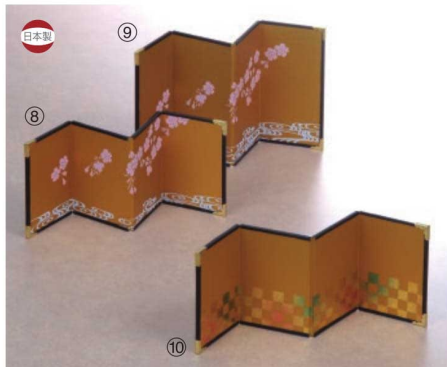

パンフレット番号	問合せ先	電話番号
20607-324	株式会社クイックパック	0564-59-3525

26-324-01 (542005) 亀水引(新) **¥130**  
 本体寸法: W8xD4cm  
 紙(ロット100)

26-324-02 (542006) 鶴水引(新) **¥160**  
 本体寸法: W11.5xD10cm  
 紙(ロット100)

26-324-03 (542004) 鶴飾り和紙シート **¥65**  
 本体寸法: W13xD6xH11cm  
 和紙(ロット100)

## ミニ屏風

26-324-04 (426560) 4曲ミニ金屏風(金運松竹梅) **¥4,000**  
 本体寸法: W7.5xH15cm  
 紙 ボード(一面寸法)

26-324-05 (426561) 4曲ミニ金屏風(市松)(A) **¥3,600**  
 本体寸法: W7.5xH15cm  
 紙 ボード(一面寸法)

26-324-06 (425070) 4曲ミニ金屏風(金運富士に鶴) **¥4,000**  
 本体寸法: W7.5xH15cm  
 紙 ボード(一面寸法)

26-324-07 (425071) 4曲ミニ金屏風(松島) **¥4,000**  
 本体寸法: W7.5xH15cm  
 紙 ボード(一面寸法)

26-324-08 (426563) 4曲ミニ金屏風(観世桜)(小) **¥2,900**  
 本体寸法: W7.5xH11cm  
 紙 ボード(一面寸法)

26-324-09 (426562) 4曲ミニ金屏風(観世桜)(大) **¥3,600**  
 本体寸法: W7.5xH15cm  
 紙 ボード(一面寸法)

26-324-10 (425072) 4曲ミニ金屏風(市松)(B) **¥3,300**  
 本体寸法: W7.5xH11cm  
 紙 ボード(一面寸法)

料理飾り / ミニ屏風

演出

新企画
竹製品
弁当 / 飯器
酒器
寿司 / 箱 / 鍋
木製品
陶磁器 / ガラス
金属
紙製品
演出
調理道具
串 / 包装用品
茶器
お盆 / トレー
卓上用品
箸
カトラリー
各種パーツ
ペーカリー
什器 / 備品
ライフスタイル
artwork
伝統工芸
スポーツ
上質日常品
素材
ロケーション