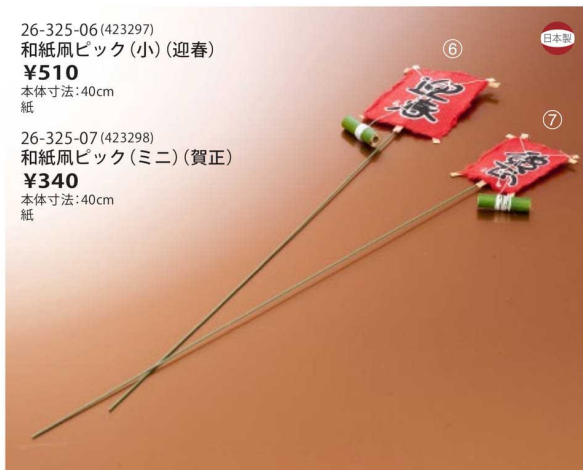

パンフレット番号	問合せ先	電話番号
20607-325	株式会社クイックパック	0564-59-3525

325

www.yamashita-kogei.com

祝い串

祝い串

26-325-01 (423301)
ちりめんおせちピック
¥560
本体寸法:27.5cm
竹 ちりめん

26-325-02 (423302)
ちりめん獅子ピック
¥640
本体寸法:27cm
竹 ちりめん

26-325-03 (423303)
ちりめん宝船ピック
¥930
本体寸法:25.5cm
竹 ちりめん

26-325-04 (39784)
羽子板楊枝(黒文字)
¥100
本体寸法:W0.65xD14cm(厚2mm:楊枝サイズ)
黒文字(1000本入)

26-325-05 (171008)
祝い串(羽子板)
(5Pセット)
¥1,050
本体寸法:15cm
竹 ちりめん

26-325-06 (423297)
和紙風ピック(小)(迎春)
¥510
本体寸法:40cm
紙

26-325-07 (423298)
和紙風ピック(ミニ)(賀正)
¥340
本体寸法:40cm
紙

26-26-08 (171005)
祝い串(独楽)(5Pセット)
¥1,050
本体寸法:12cm
竹 ちりめん

演出

- 新企画
- 竹製品
- 弁当 / 飯器
- 酒器
- 寿司 / 麺 / 鍋
- 木製品
- 陶磁器 / ガラス
- 金属
- 紙製品
- 演出
- 調理道具
- 串 / 包装用品
- 茶器
- お盆 / トレー
- 卓上用品
- 箸
- カトラリー
- 各種パーツ
- ペーカリー
- 什器 / 備品
- ライフスタイル artwork
- 伝統工芸
- スポーツ
- 上質日用品
- 素材
- ロケーション