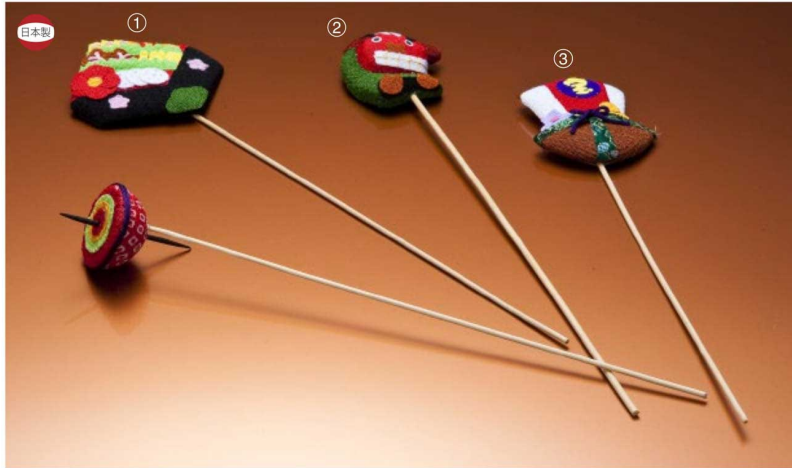

パンフレット番号	問合せ先	電話番号
20607-325	株式会社クイックパック	0564-59-3525

325

www.yamashita-kogei.com

祝い串

祝い串

26-325-01 (423301)
ちりめんおせちピック
¥560
本体寸法:27.5cm
竹 ちりめん

26-325-02 (423302)
ちりめん獅子ピック
¥640
本体寸法:27cm
竹 ちりめん

26-325-03 (423303)
ちりめん宝船ピック
¥930
本体寸法:25.5cm
竹 ちりめん

26-325-04 (39784)
羽子板楊枝(黒文字)
¥100
本体寸法:W0.65xD14cm(厚2mm:楊枝サイズ)
黒文字(1000本入)

26-325-05 (171008)
祝い串(羽子板)
(5Pセット)
¥1,050
本体寸法:15cm
竹 ちりめん

26-325-06 (423297)
和紙風ピック(小)(迎春)
¥510
本体寸法:40cm
紙

26-325-07 (423298)
和紙風ピック(ミニ)(賀正)
¥340
本体寸法:40cm
紙

26-26-08 (171005)
祝い串(独楽)(5Pセット)
¥1,050
本体寸法:12cm
竹 ちりめん

演出

- 新企画
- 竹製品
- 弁当 / 飯器
- 酒器
- 寿司 / 麺 / 鍋
- 木製品
- 陶磁器 / ガラス
- 金属
- 紙製品
- 演出
- 調理道具
- 串 / 包装用品
- 茶器
- お盆 / トレー
- 卓上用品
- 箸
- カトラリー
- 各種パーツ
- ペーカリー
- 什器 / 備品
- ライフスタイル artwork
- 伝統工芸
- スポーツ
- 上質日用品
- 素材
- ロケーション