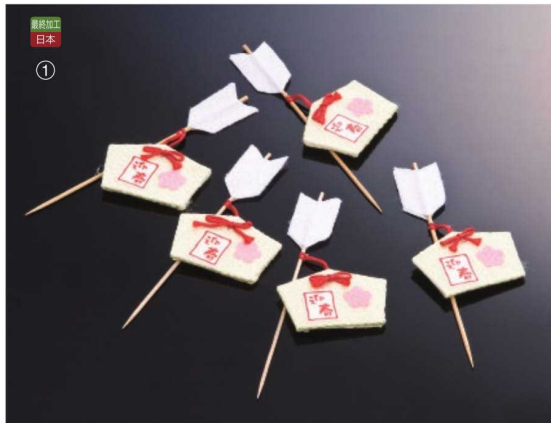

パンフレット番号	問合せ先	電話番号
20607-326	株式会社クイックパック	0564-59-3525

26-326-01 (171006)
祝い串(絵馬・破魔矢)
(5Pセット)(白)
¥1,100
本体寸法:12cm
竹 ちりめん(OPP袋入)

26-326-02 (171007)
祝い串(絵馬・破魔矢)
(5Pセット)(赤)
¥1,100
本体寸法:12cm
竹 ちりめん(OPP袋入)

26-326-03 (542001)
新春扇面懐紙(梅)
¥2,400
本体寸法: W25xD15cm
和紙(100枚)

26-326-04 (542003)
新春扇面懐紙(鶴亀)
¥2,400
本体寸法: W25xD15cm
和紙(100枚)

26-326-05 (542002)
新春扇面懐紙(獅子)
¥2,400
本体寸法: W25xD15cm
和紙(100枚)

祝い串／懐紙

演出

- 新企画
- 竹製品
- 弁当／飯器
- 酒器
- 寿司／麺／鍋
- 木製品
- 陶磁器／ガラス
- 金属
- 紙製品
- 演出
- 調理道具
- 串／包装用品
- 茶器
- お盆／トレー
- 卓上用品
- 箸
- カトラリー
- 各種パーツ
- ペーカリー
- 什器／備品
- ライフスタイル
- artwork
- 伝統工芸
- スポーツ
- 上質日常品
- 素材
- ロケーション