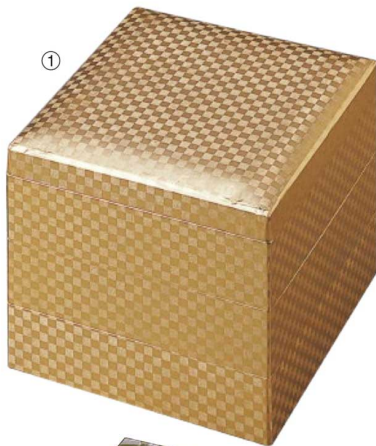

ロケーション

①

②

③

④

⑤

26-327-01 (32250)
6.5寸友禅三段重(金市松)
¥4,200
本体寸法: W18.9xD18.9xH4.8cm
紙(一段寸法)

26-327-02 (32252)
6.5寸友禅三段重(花扇面)
¥4,900
本体寸法: W18.9xD18.9xH4.8cm
紙(一段寸法)