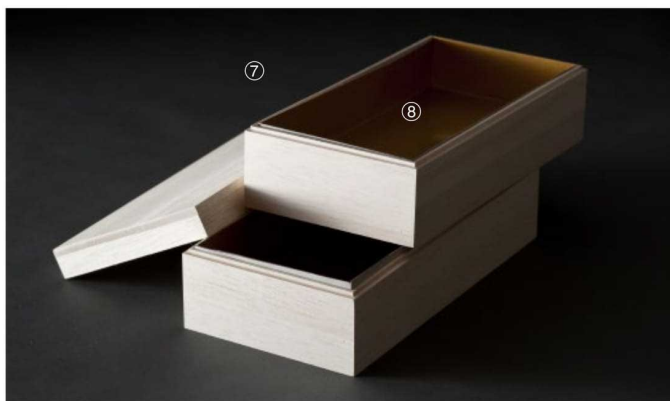

パンフレット番号	問合せ先	電話番号
20607-328	株式会社クイックパック	0564-59-3525

26-328-01 (542041)  
6.5寸白木組箱式  
二段重箱  
¥3,300  
本体寸法: W19xD19xH5cm  
木(本体寸法)

26-328-02 (542038)  
6.5寸白木二重縁足付  
二段重箱  
¥4,800  
本体寸法: W18.9xD18.9xH4.8cm  
木

26-328-03 (542039)  
金紙中子  
(正角)  
¥160  
本体寸法: W9.3xD9.3xH3.8cm  
紙

26-328-04 (542040)  
金紙中子  
(長角)  
¥140  
本体寸法: W9.3xD6.2xH3.8cm  
紙

26-328-05 (542036)  
7.5寸白木足付三段重箱  
¥6,900  
本体寸法: W22.5xD22.5xH6cm  
木(本体寸法)

26-328-06 (542037)  
7.5寸用金敷紙(深)  
¥200  
本体寸法: W21.5xD21.5xH4.2cm  
紙

26-328-07 (542042)  
8.5寸白木長角二段重箱  
¥2,700  
本体寸法: W25.1xD12.6xH4.2cm  
木

26-328-08 (542043)  
8.5寸長角用金敷紙(深)  
¥170  
本体寸法: W24.1xD11.6xH3.2cm  
紙