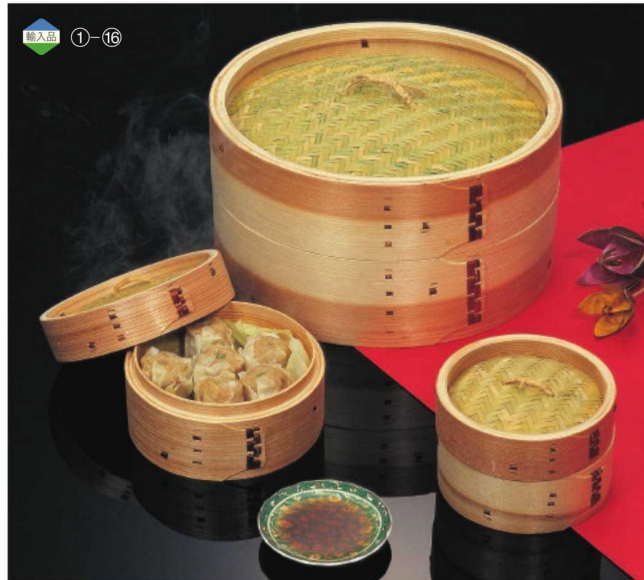

パンフレット番号	問合せ先	電話番号
20607-342	株式会社クイックパック	0564-59-3525

中華セイロ

杉中華セイロ/身

- | | |
|------------------------------------------------------------------------|--------------------------------------------------------------------------|
| 26-342-01 (30199)
杉中華セイロ
φ10(身)
¥1,300
本体寸法:φ10xH7cm
木竹 | 26-342-02 (30239)
杉中華セイロ
φ13(身)
¥1,400
本体寸法:φ13xH7cm
木竹 |
| 26-342-03 (30237)
杉中華セイロ
φ15(身)
¥1,450
本体寸法:φ15xH7cm
木竹 | 26-342-04 (30204)
杉中華セイロ
φ18(身)
¥1,850
本体寸法:φ18xH7cm
木竹 |
| 26-342-05 (30206)
杉中華セイロ
φ21(身)
¥1,950
本体寸法:φ21xH7cm
木竹 | 26-342-06 (30208)
杉中華セイロ
φ24(身)
¥2,100
本体寸法:φ24xH7.5cm
木竹 |
| 26-342-07 (30210)
杉中華セイロ
φ27(身)
¥2,600
本体寸法:φ27xH8cm
木竹 | 26-342-08 (30212)
杉中華セイロ
φ30(身)
¥3,300
本体寸法:φ30xH8cm
木竹 |

中華セイロ

調理道具

新企画
竹製品
弁当/飯器
酒器
寿司/麺/鍋
木製品
陶磁器/ガラス
金属
紙製品
演出
調理道具
串/包装用品
茶器
お盆/トレー
卓上用品
箸
カトラリー
各種パーツ
ペーカリー
什器/備品
ライフスタイル
artwork
伝統工芸
スポーツ
上質日常品
素材
ロケーション

※青文字の商品は通常と掛率が異なりますのでご確認ください。