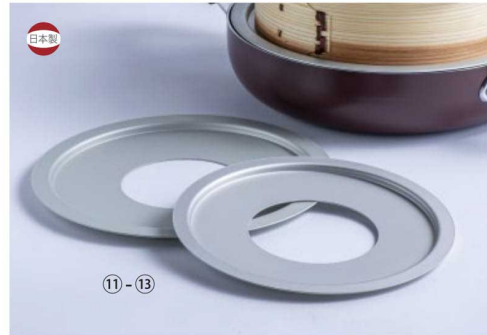

パンフレット番号	問合せ先	電話番号
20607-343	株式会社クイックパック	0564-59-3525

セイロ用備品

セイロ用備品

調理道具

「グルメシート」は蒸気を適度に通すので蒸し料理に最適です。しかも、衛生的で、後片付けが大幅に楽になります。料理も蒸し器にくっつかないので、きれいにとりたせ、ふっくらと仕上がります。

- | | | | | | |
|---|---|---|---|---|---|
| 26-343-01 (54461)
グルメシート
(Φ11cm)
¥1,000
本体寸法:Φ11cm
紙(100枚入) | 26-343-02 (54462)
グルメシート
(Φ13cm)
¥1,300
本体寸法:Φ13cm
紙(100枚入) | 26-343-03 (54464)
グルメシート
(Φ14cm)
¥1,650
本体寸法:Φ14cm
紙(100枚入) | 26-343-04 (54465)
グルメシート
(Φ16cm)
¥2,200
本体寸法:Φ16cm
紙(100枚入) | 26-343-05 (54463)
グルメシート
(Φ18cm)
¥2,550
本体寸法:Φ18cm
紙(100枚入) | 26-343-06 (54467)
グルメシート
(W16×D16cm)
¥2,200
本体寸法:W16×D16cm
紙(100枚入) |
|---|---|---|---|---|---|

- | | |
|---|---|
| 26-343-07 (55205)
ステンレス目皿(小)
¥800
本体寸法:Φ10.5cm
ステンレス | 26-343-08 (55206)
ステンレス目皿(中)
¥950
本体寸法:Φ13cm
ステンレス |
| 26-343-09 (55207)
ステンレス目皿(大)
¥1,250
本体寸法:Φ15cm
ステンレス | |

- 26-343-10 (55611)
セイロ用受皿(Φ21cm)
¥4,000
本体寸法:Φ21×H4cm
磁器 ※セイロは含まれません

- | | | |
|--|--|--|
| 26-343-11 (452045)
中華セイロ用受皿
(Φ18cm用)
¥1,800
本体寸法:Φ19.5cm
ステンレス | 26-343-12 (452046)
中華セイロ用受皿
(Φ21cm用)
¥2,200
本体寸法:Φ22cm
ステンレス | 26-343-13 (452047)
中華セイロ用受皿
(Φ24cm用)
¥2,700
本体寸法:Φ25.5cm
ステンレス |
|--|--|--|