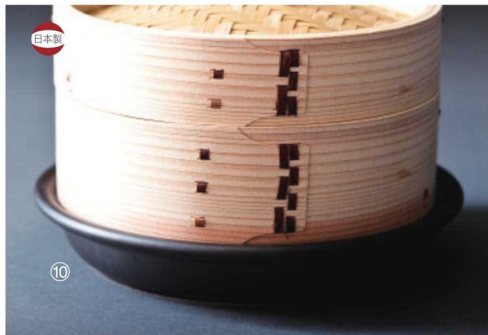

パンフレット番号	問合せ先	電話番号
20607-343	株式会社クイックパック	0564-59-3525

セイロ用備品

セイロ用備品

調理道具

「グルメシート」は蒸気を適度に通すので蒸し料理に最適です。しかも、衛生的で、後片付けが大幅に楽になります。料理も蒸し器にくっつかないので、きれいにとりたせ、ふっくらと仕上がります。

- | | | | | | |
|---|---|---|---|---|---|
| 26-343-01 (54461)
グルメシート
(Φ11cm)
¥1,000
本体寸法:Φ11cm
紙(100枚入) | 26-343-02 (54462)
グルメシート
(Φ13cm)
¥1,300
本体寸法:Φ13cm
紙(100枚入) | 26-343-03 (54464)
グルメシート
(Φ14cm)
¥1,650
本体寸法:Φ14cm
紙(100枚入) | 26-343-04 (54465)
グルメシート
(Φ16cm)
¥2,200
本体寸法:Φ16cm
紙(100枚入) | 26-343-05 (54463)
グルメシート
(Φ18cm)
¥2,550
本体寸法:Φ18cm
紙(100枚入) | 26-343-06 (54467)
グルメシート
(W16×D16cm)
¥2,200
本体寸法:W16×D16cm
紙(100枚入) |
|---|---|---|---|---|---|

- | | |
|---|---|
| 26-343-07 (55205)
ステンレス目皿(小)
¥800
本体寸法:Φ10.5cm
ステンレス | 26-343-08 (55206)
ステンレス目皿(中)
¥950
本体寸法:Φ13cm
ステンレス |
| 26-343-09 (55207)
ステンレス目皿(大)
¥1,250
本体寸法:Φ15cm
ステンレス | |

- 26-343-10 (55611)
セイロ用受皿(Φ21cm)
¥4,000
本体寸法:Φ21×H4cm
磁器 ※セイロは含まれません

- | | | |
|--|--|--|
| 26-343-11 (452045)
中華セイロ用受皿
(Φ18cm用)
¥1,800
本体寸法:Φ19.5cm
ステンレス | 26-343-12 (452046)
中華セイロ用受皿
(Φ21cm用)
¥2,200
本体寸法:Φ22cm
ステンレス | 26-343-13 (452047)
中華セイロ用受皿
(Φ24cm用)
¥2,700
本体寸法:Φ25.5cm
ステンレス |
|--|--|--|