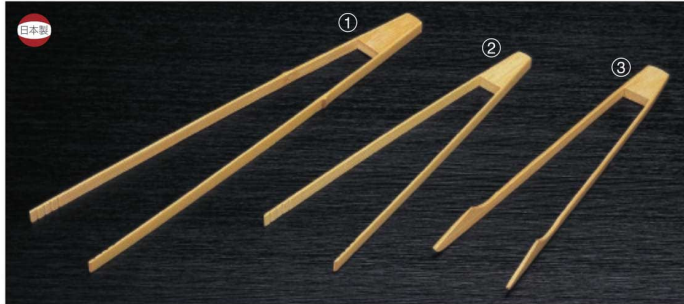

パンフレット番号	問合せ先	電話番号
20607-361	株式会社クイックパック	0564-59-3525

361

www.yamashita-kogei.com

トング・サラダサーバー

トング・サラダサーバー／調理ペラ

26-361-01 (26123)
天ぶらバサミ(大)
¥1,200
本体寸法:40cm
竹/ウレタン塗装

26-361-02 (26122)
天ぶらバサミ(小)
¥950
本体寸法:30cm
竹/ウレタン塗装

26-361-03 (26350)
パントング
¥1,250
本体寸法:30cm
竹/ウレタン塗装

26-361-04 (26548)
曲トング(小)
¥800
本体寸法:18cm
竹/ウレタン塗装

26-361-05 (26549)
曲トング(中)
¥840
本体寸法:22cm
竹/ウレタン塗装

調理道具

26-361-06 (261478)
ワイドトング
¥1,450
本体寸法:30cm
竹

26-361-07 (261257)
サラダサーバー(B)
¥2,200
本体寸法:W4.5xD25.5cm
竹/ウレタン塗装