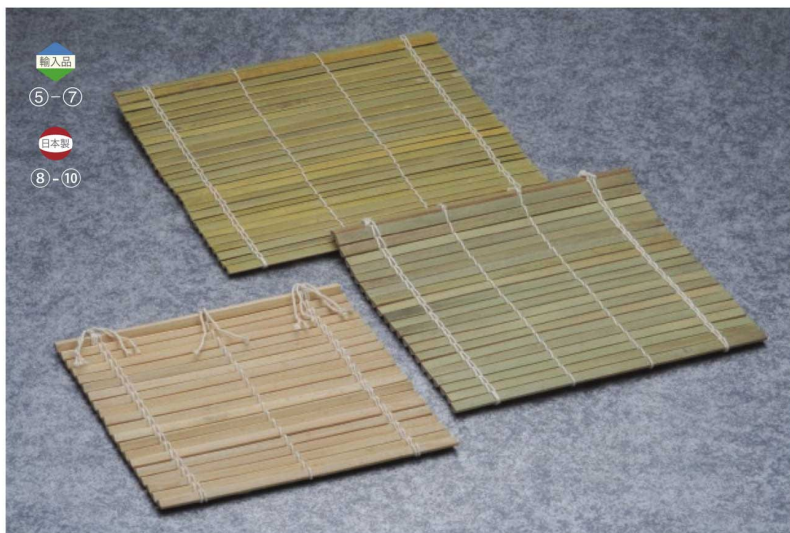

パンフレット番号	問合せ先	電話番号
20607-370	株式会社クイックパック	0564-59-3525

370

巻  
ス

輸入品  
①-③  
26-370-01 (40567)  
鬼スダレ(8寸)(B)  
¥1,300  
本体寸法:W24×D24cm  
竹

26-370-02 (40568)  
鬼スダレ(9寸)(B)  
¥1,400  
本体寸法:W27×D27cm  
竹

26-370-03 (40569)  
鬼スダレ(尺)(B)  
¥1,550  
本体寸法:W30×D30cm  
竹

26-370-04 (30703)  
オニス(B)  
¥2,650  
本体寸法:W24×D25.5cm  
竹

輸入品  
⑤-⑦  
日本製  
⑧-⑩  
26-370-05 (711293)  
オニス(並)  
(8寸×8寸)  
¥2,850  
本体寸法:W24×D24cm  
竹

26-370-06 (711294)  
オニス(並)  
(9寸×9寸)  
¥3,000  
本体寸法:W27×D27cm  
竹

26-370-07 (711295)  
オニス(並)  
(尺×尺)  
¥3,200  
本体寸法:W30×D30cm  
竹

26-370-08 (40800)  
オニス(上)  
(8寸×8寸)  
¥3,350  
本体寸法:W24×D24cm  
竹

26-370-09 (40801)  
オニス(上)  
(9寸×9寸)  
¥3,700  
本体寸法:W27×D27cm  
竹

26-370-10 (40802)  
オニス(上)  
(尺×尺)  
¥3,950  
本体寸法:W30×D30cm  
竹