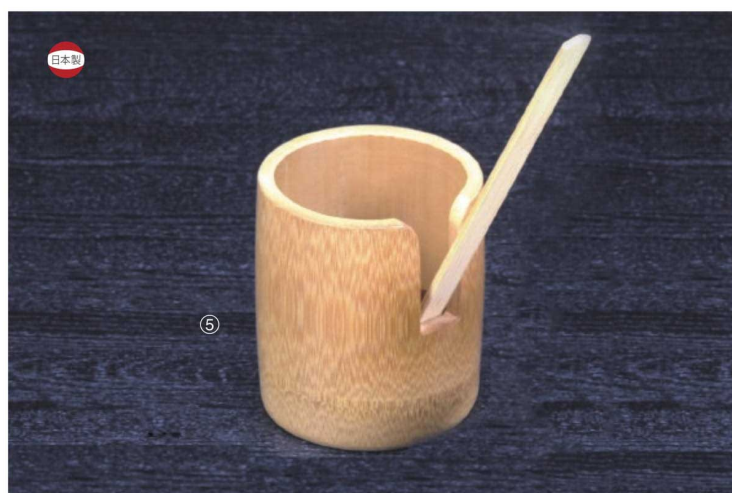

パンフレット番号	問合せ先	電話番号
20607-374	株式会社クイックパック	0564-59-3525

26-374-01 (26118)  
レンゲ(大)  
¥1,700  
本体寸法: W8.5xD28cm  
竹/ウレタン塗装

26-374-02 (26117)  
レンゲ(中)  
¥1,600  
本体寸法: W7xD22cm  
竹/ウレタン塗装

26-374-03 (26116)  
レンゲ(小)  
¥1,500  
本体寸法: W6.5xD18cm  
竹/ウレタン塗装

26-374-04 (26119)  
レンゲ(中)(穴あき)  
¥1,700  
本体寸法: W7xD22cm  
竹/ウレタン塗装

26-374-05 (264062)  
ススクロレンゲ立  
¥1,350  
本体寸法: φ10.5×H12cm  
竹/ウレタン塗装

お玉

調理道具

新企画
竹製品
弁当 / 飯器
酒器
寿司 / 麴 / 鍋
木製品
陶磁器 / ガラス
金属
紙製品
演出
調理道具
串 / 包装用品
茶器
お盆 / トレー
卓上用品
箸
カトラリー
各種パーツ
ベーカリー
什器 / 備品
ライフスタイル
artwork
伝統工芸
スポーツ
上質日用品
素材
ロケーション