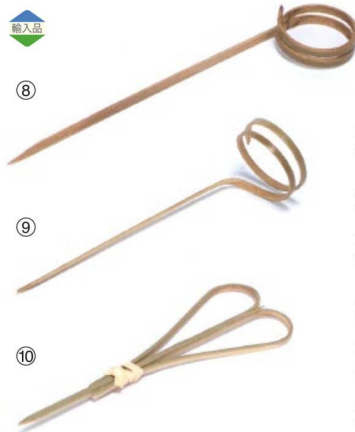

パンフレット番号	問合せ先	電話番号
20607-386	株式会社クイックパック	0564-59-3525

26-386-01 (39864)
妻楊枝(紙袋入)(英文)(1000本入)
¥1,650
本体寸法:6cm
木

26-386-02 (39865)
完封つま楊枝(OPP)(1000本入)
¥860
本体寸法:6cm
木

26-386-03 (39265)
太刀楊枝
(袋入)(茶)
¥3,600
本体寸法:7cm
木(500本箱入)

26-386-04 (39266)
太刀楊枝
(袋入)(緑)
¥3,600
本体寸法:7cm
木(500本箱入)

26-386-05 (39264)
太刀楊枝
(袋入)(赤)
¥3,600
本体寸法:7cm
木(500本箱入)

26-386-06 (39309)
太刀楊枝
(6cm)
¥10,000
本体寸法:6cm
木(箱入)(約7400本)

26-386-07 (39279)
太刀楊枝
(7cm)
¥7,500
本体寸法:7cm
木(箱入)(約6000本)

⑧

26-386-08 (39807)
巻串(A)
¥1,000
本体寸法:9cm
竹/(100本入1袋)

⑨

26-386-09 (39808)
巻串(B)
¥1,000
本体寸法:9cm
竹/(100本入1袋)

⑩

26-386-10 (39809)
ハート串
¥1,000
本体寸法:9cm
竹/(100本入1袋)

⑪

26-386-11 (39220C)
黒文字(30号)
¥1,000
本体寸法:6cm
木