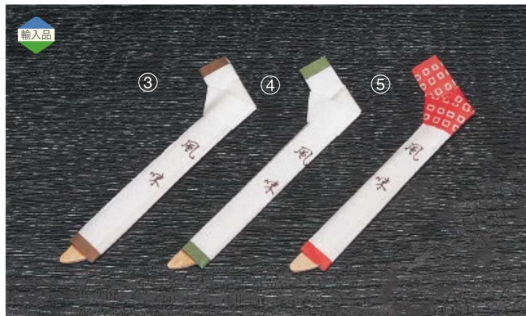

パンフレット番号	問合せ先	電話番号
20607-386	株式会社クイックパック	0564-59-3525

26-386-01 (39864)
妻楊枝(紙袋入)(英文)(1000本入)
¥1,650
本体寸法:6cm
木

26-386-02 (39865)
完封つま楊枝(OPP)(1000本入)
¥860
本体寸法:6cm
木

26-386-03 (39265)
太刀楊枝
(袋入)(茶)
¥3,600
本体寸法:7cm
木(500本箱入)

26-386-04 (39266)
太刀楊枝
(袋入)(緑)
¥3,600
本体寸法:7cm
木(500本箱入)

26-386-05 (39264)
太刀楊枝
(袋入)(赤)
¥3,600
本体寸法:7cm
木(500本箱入)

26-386-06 (39309)
太刀楊枝
(6cm)
¥10,000
本体寸法:6cm
木(箱入)(約7400本)

26-386-07 (39279)
太刀楊枝
(7cm)
¥7,500
本体寸法:7cm
木(箱入)(約6000本)

⑧

26-386-08 (39807)
巻串(A)
¥1,000
本体寸法:9cm
竹/(100本入1袋)

⑨

26-386-09 (39808)
巻串(B)
¥1,000
本体寸法:9cm
竹/(100本入1袋)

⑩

26-386-10 (39809)
ハート串
¥1,000
本体寸法:9cm
竹/(100本入1袋)

⑪

26-386-11 (39220C)
黒文字(30号)
¥1,000
本体寸法:6cm
木