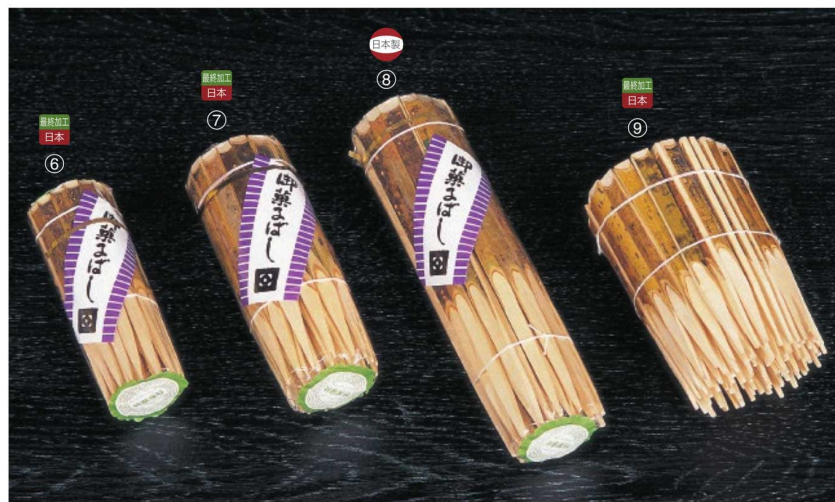

パンフレット番号	問合せ先	電話番号
20607-388	株式会社クイックパック	0564-59-3525

- 26-388-01 (39304) 黒文字小楊枝(A) **¥640**
本体寸法: 6cm
木 (70本入1束)
- 26-388-02 (39305) 黒文字小楊枝(角先)(A) **¥1,600**
本体寸法: 6cm
木 (200本入1束)
- 26-388-03 (39303) 黒文字小楊枝(B) **¥1,550**
本体寸法: 6cm
木 (200本入1束)
- 26-388-04 (39306) 黒文字小楊枝(角先)(B) **¥1,850**
本体寸法: 7.5cm
木 (200本入1束)
- 26-388-05 (27833) 黒文字菓子ばし **¥440**
本体寸法: 8.5cm
木 (10本入)

- 26-388-06 (39301) 黒文字楊枝(A) **¥760**
本体寸法: 9cm
木 (40本入1束)
- 26-388-07 (39300) 黒文字楊枝(B) **¥1,000**
本体寸法: 10.5cm
木 (40本入1束)
- 26-388-08 (39299) 黒文字楊枝(C) **¥2,300**
本体寸法: 15cm
木 (30本入1束)
- 26-388-09 (39302) 黒文字楊枝(糸締) **¥1,900**
本体寸法: 9cm
木 (100本入1束)

- 26-388-10 (39220A) 黒文字(7.5cm) **¥1,000**
本体寸法: 7.5cm
木 (100本袋入)
- 26-388-11 (39663) 黒文字(9cm) **¥1,150**
本体寸法: 9cm
木 (100本袋入)

黒文字楊枝

串 / 包装用品

- 新企画
- 竹製品
- 弁当 / 飯器
- 酒器
- 寿司 / 麺 / 鍋
- 木製品
- 陶磁器 / ガラス
- 金属
- 紙製品
- 演出
- 調理道具
- 串 / 包装用品
- 茶器
- お盆 / トレー
- 卓上用品
- 箸
- カトラリー
- 各種パーツ
- ペーカリー
- 什器 / 備品
- ライフスタイル
- artwork
- 伝統工芸
- スポーツ
- 上質日常品
- 素材
- ロケーション