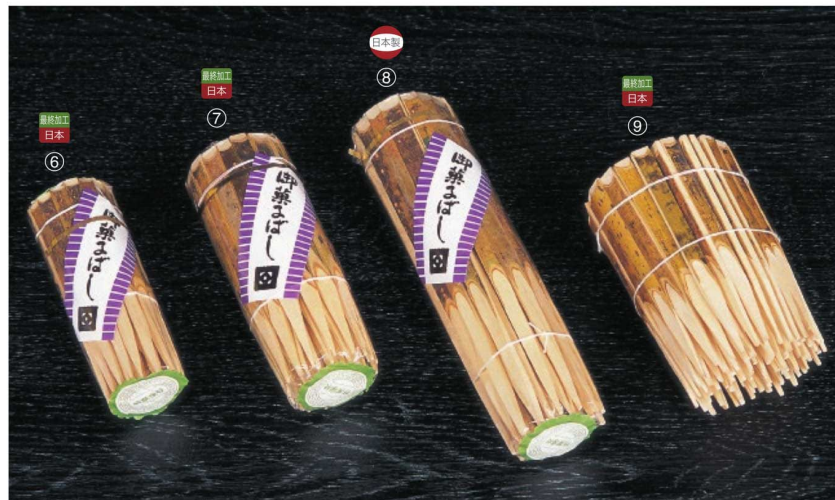

パンフレット番号	問合せ先	電話番号
20607-388	株式会社クイックパック	0564-59-3525

- 26-388-01 (39304) 黒文字小楊枝(A) **¥640**
本体寸法: 6cm
木 (70本入1束)
- 26-388-02 (39305) 黒文字小楊枝(角先)(A) **¥1,600**
本体寸法: 6cm
木 (200本入1束)
- 26-388-03 (39303) 黒文字小楊枝(B) **¥1,550**
本体寸法: 6cm
木 (200本入1束)
- 26-388-04 (39306) 黒文字小楊枝(角先)(B) **¥1,850**
本体寸法: 7.5cm
木 (200本入1束)
- 26-388-05 (27833) 黒文字菓子ばし **¥440**
本体寸法: 8.5cm
木 (10本入)

- 26-388-06 (39301) 黒文字楊枝(A) **¥760**
本体寸法: 9cm
木 (40本入1束)
- 26-388-07 (39300) 黒文字楊枝(B) **¥1,000**
本体寸法: 10.5cm
木 (40本入1束)
- 26-388-08 (39299) 黒文字楊枝(C) **¥2,300**
本体寸法: 15cm
木 (30本入1束)
- 26-388-09 (39302) 黒文字楊枝(糸締) **¥1,900**
本体寸法: 9cm
木 (100本入1束)

- 26-388-10 (39220A) 黒文字(7.5cm) **¥1,000**
本体寸法: 7.5cm
木 (100本袋入)
- 26-388-11 (39663) 黒文字(9cm) **¥1,150**
本体寸法: 9cm
木 (100本袋入)

黒文字楊枝

串 / 包装用品

- 新企画
- 竹製品
- 弁当 / 飯器
- 酒器
- 寿司 / 麺 / 鍋
- 木製品
- 陶磁器 / ガラス
- 金属
- 紙製品
- 演出
- 調理道具
- 串 / 包装用品
- 茶器
- お盆 / トレー
- 卓上用品
- 箸
- カトラリー
- 各種パーツ
- ペーカリー
- 什器 / 備品
- ライフスタイル
- artwork
- 伝統工芸
- スポーツ
- 上質日常品
- 素材
- ロケーション