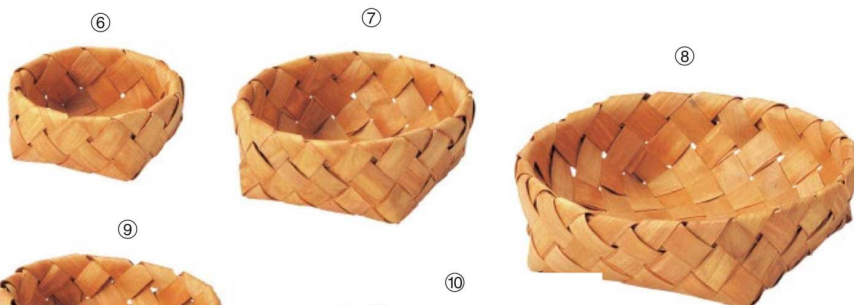

ロケーション

26-391-01 (82146)

水杉長角
バスケット

¥950

本体寸法: W24.5xD11xH5cm
ウッドチップ

26-391-02 (82136)

水杉手付
バスケット(中)

¥1,800

本体寸法: Φ20xH8/22cm
ウッドチップ

26-391-03 (82137)

水杉手付
バスケット(大)

¥2,800

本体寸法: Φ30xH11/25cm
ウッドチップ

26-391-04 (82145)

水杉耳付
バスケット(小)

¥2,600

本体寸法: W28xD24xH12/15cm
ウッドチップ

26-391-05 (82144)

水杉耳付
バスケット(大)

¥3,000

本体寸法: W33xD29xH13/17cm
ウッドチップ

26-391-06 (82138)

水杉丸型
バスケット(小)

¥1,100