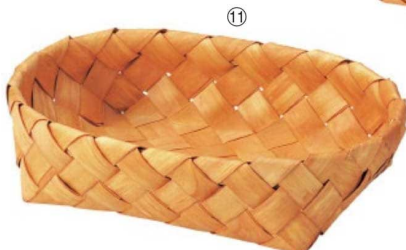

ロケーション

26-391-01 (82146)

水杉長角
バスケット

¥950

本体寸法: W24.5xD11xH5cm
ウッドチップ

26-391-02 (82136)

水杉手付
バスケット(中)

¥1,800

本体寸法: Φ20xH8/22cm
ウッドチップ

26-391-03 (82137)

水杉手付
バスケット(大)

¥2,800

本体寸法: Φ30xH11/25cm
ウッドチップ

26-391-04 (82145)

水杉耳付
バスケット(小)

¥2,600

本体寸法: W28xD24xH12/15cm
ウッドチップ

26-391-05 (82144)

水杉耳付
バスケット(大)

¥3,000

本体寸法: W33xD29xH13/17cm
ウッドチップ

26-391-06 (82138)

水杉丸型
バスケット(小)

¥1,100