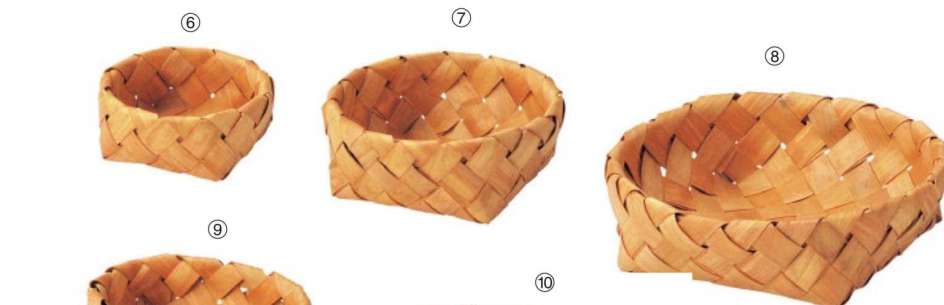

ロケーション

26-391-01 (82146)
水杉長角
バスケット

¥950
本体寸法:W24.5xD11xH5cm
ウッドチップ

26-391-02 (82136)
水杉手付
バスケット(中)

¥1,800
本体寸法:Φ20xH8/22cm
ウッドチップ

26-391-03 (82137)
水杉手付
バスケット(大)

¥2,800
本体寸法:Φ30xH11/25cm
ウッドチップ

26-391-04 (82145)
水杉耳付
バスケット(小)

¥2,600
本体寸法:W28xD24xH12/15cm
ウッドチップ

26-391-05 (82144)
水杉耳付
バスケット(大)

¥3,000
本体寸法:W33xD29xH13/17cm
ウッドチップ

26-391-06 (82138)
水杉丸型
バスケット(小)

¥1,100
本体寸法:Φ14xH6cm
ウッドチップ

26-391-07 (82139)
水杉丸型
バスケット(中)

¥1,450
本体寸法:Φ20xH7cm
ウッドチップ