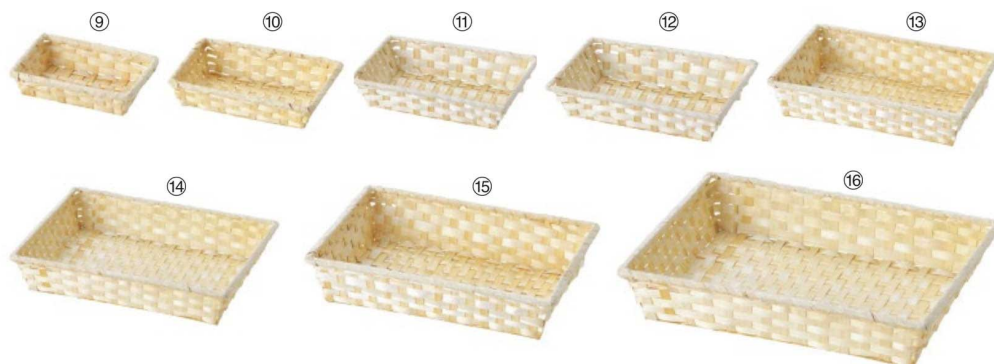

| | | |
|-----------|-------------|--------------|
| パンフレット番号 | 問合せ先 | 電話番号 |
| 20607-392 | 株式会社クイックパック | 0564-59-3525 |

パッケージ向け竹籠

26-392-01 (82100A)
 イージーバスケット
 (B)16x10.5
¥210
 本体寸法: W16xD10.5xH3.5cm
 竹

26-392-02 (82101A)
 イージーバスケット
 (B)19x13
¥240
 本体寸法: W19xD13xH4cm
 竹

26-392-03 (82102A)
 イージーバスケット
 (B)21.5x14.5
¥330
 本体寸法: W21.5xD14.5xH5cm
 竹

26-392-04 (82103A)
 イージーバスケット
 (B)24x16.5
¥300
 本体寸法: W24xD16.5xH5cm
 竹

26-392-05 (82104A)
 イージーバスケット
 (B)29.5x20
¥390
 本体寸法: W29.5xD20xH7cm
 竹

26-392-06 (82105A)
 イージーバスケット
 (B)31.5x23.5
¥440
 本体寸法: W31.5xD23.5xH8cm
 竹

26-392-07 (82106A)
 イージーバスケット
 (B)37x27
¥580
 本体寸法: W37xD27xH7cm
 竹

26-392-08 (82107A)
 イージーバスケット
 (B)42x31
¥900
 本体寸法: W42xD31xH8cm
 竹

26-392-09 (82100)
 イージーバスケット
 (W)16x10.5
¥190
 本体寸法: W16xD10.5xH3.5cm
 竹

26-392-10 (82101)
 イージーバスケット
 (W)19x13
¥220
 本体寸法: W19xD13xH4cm
 竹