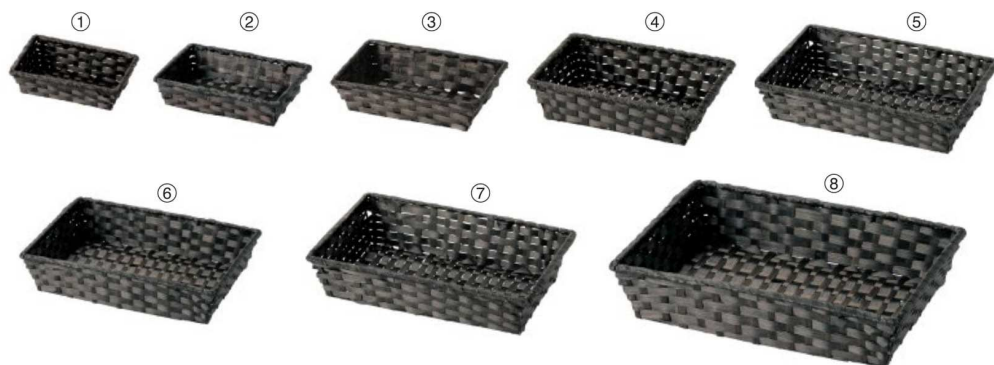

| | | |
|-----------|-------------|--------------|
| パンフレット番号 | 問合せ先 | 電話番号 |
| 20607-392 | 株式会社クイックパック | 0564-59-3525 |

パッケージ向け竹籠

26-392-01 (82100A)
 イージーバスケット
 (B)16x10.5
¥210
 本体寸法: W16xD10.5xH3.5cm
 竹

26-392-02 (82101A)
 イージーバスケット
 (B)19x13
¥240
 本体寸法: W19xD13xH4cm
 竹

26-392-03 (82102A)
 イージーバスケット
 (B)21.5x14.5
¥330
 本体寸法: W21.5xD14.5xH5cm
 竹

26-392-04 (82103A)
 イージーバスケット
 (B)24x16.5
¥300
 本体寸法: W24xD16.5xH5cm
 竹

26-392-05 (82104A)
 イージーバスケット
 (B)29.5x20
¥390
 本体寸法: W29.5xD20xH7cm
 竹

26-392-06 (82105A)
 イージーバスケット
 (B)31.5x23.5
¥440
 本体寸法: W31.5xD23.5xH8cm
 竹

26-392-07 (82106A)
 イージーバスケット
 (B)37x27
¥580
 本体寸法: W37xD27xH7cm
 竹

26-392-08 (82107A)
 イージーバスケット
 (B)42x31
¥900
 本体寸法: W42xD31xH8cm
 竹

26-392-09 (82100)
 イージーバスケット
 (W)16x10.5
¥190
 本体寸法: W16xD10.5xH3.5cm
 竹

26-392-10 (82101)
 イージーバスケット
 (W)19x13
¥220
 本体寸法: W19xD13xH4cm
 竹