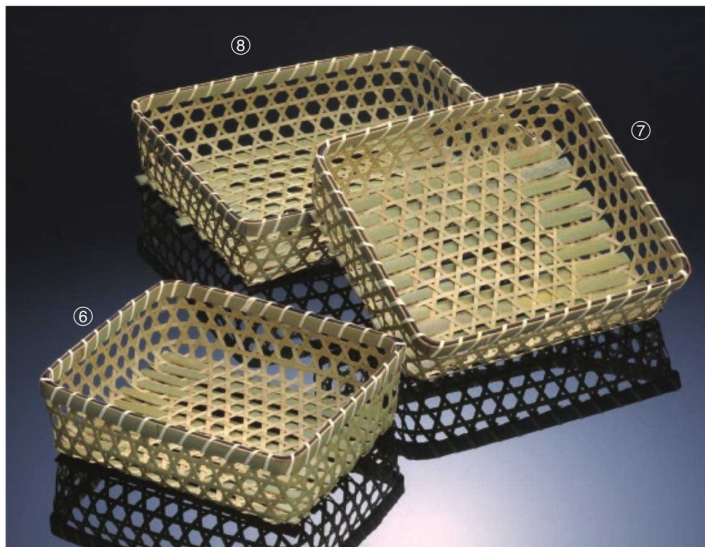

パンフレット番号	問合せ先	電話番号
20607-396	株式会社クイックパック	0564-59-3525

26-396-01 (71531)
青竹目籠 (7寸)
¥1,150
本体寸法: Φ21xH4.5cm
竹

26-396-02 (71530)
青竹目籠 (5寸)
¥970
本体寸法: Φ15.5xH4cm
竹

26-396-03 (71532)
青竹目籠 (6寸)
¥1,050
本体寸法: Φ18.5xH4.5cm
竹

26-396-04 (71533)
六ツ目 (浅)
¥1,250
本体寸法: Φ18xH4cm
竹

26-396-05 (71535)
六ツ目小判
¥1,250
本体寸法: W18xD13xH3.5cm
竹

26-396-06 (71545)
青竹六ツ目タラシ (小)
¥2,200
本体寸法: W26xD22xH8cm
竹

26-396-07 (71546)
青竹六ツ目タラシ (中)
¥2,300
本体寸法: W28xD25xH8cm
竹

26-396-08 (71547)
青竹六ツ目タラシ (大)
¥2,450
本体寸法: W33xD29xH8cm
竹

26-396-09 (711106)
角長六ツ目容器
¥900
本体寸法: W22xD16xH9.5cm
竹

26-396-10 (712103)
青竹角長オードブル皿フタ付
¥2,200
本体寸法: W25xD17xH5cm
竹(本体寸法)

パッケージ向け竹籠

串 / 包装用品

新企画
竹製品
弁当 / 飯器
酒器
寿司 / 麺 / 鍋
木製品
陶磁器 / ガラス
金属
紙製品
演出
調理道具
串 / 包装用品
茶器
お盆 / トレー
卓上用品
箸
カトラリー
各種パーツ
ペーカリー
什器 / 備品
ライフスタイル
artwork
伝統工芸
スポーツ
上質日常品
素材
ロケーション