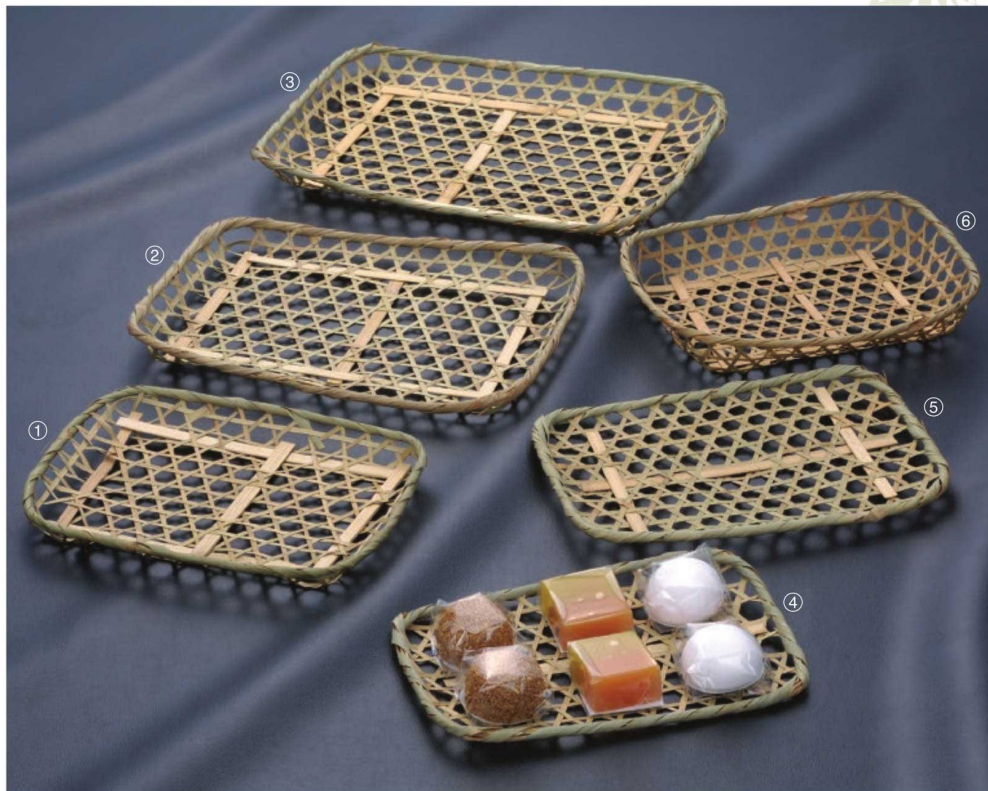

パンフレット番号	問合せ先	電話番号
20607-397	株式会社クイックパック	0564-59-3525

397

www.yamashita-kogei.com

パッケージ向け竹籠

串／包装用品

26-397-01 (71554) 六ツ目トレイ(B)(小) ¥270 本体寸法: W25xD20xH2cm 竹	26-397-02 (71555) 六ツ目トレイ(B)(中) ¥330 本体寸法: W31xD24xH2cm 竹	26-397-03 (71556) 六ツ目トレイ(B)(大) ¥350 本体寸法: W35xD27xH2cm 竹	26-397-04 (71551) 六ツ目トレイ(A)(小) ¥450 本体寸法: W25xD17xH1cm 竹	26-397-05 (71552) 六ツ目トレイ(A)(大) ¥500 本体寸法: W28xD20xH1cm 竹	26-397-06 (71553) 六ツ目トレイ(C) ¥510 本体寸法: W25xD20xH4cm 竹
----------------------------------------------------------------------	----------------------------------------------------------------------	----------------------------------------------------------------------	----------------------------------------------------------------------	----------------------------------------------------------------------	-------------------------------------------------------------------

26-397-07 (71557) 菱四ツ目角長籠 ¥2,300 本体寸法: W22.5xD16xH7cm 竹	26-397-08 (71558) 菱四ツ目小判籠 ¥2,300 本体寸法: W23.5xD18.5xH7cm 竹
---------------------------------------------------------------------	-----------------------------------------------------------------------

26-397-09 (712075) 松茸籠(大) ¥1,900 本体寸法: W17.5xD17.5xH7.5cm 竹(本体寸法)	26-397-10 (712076) 松茸籠(小) ¥1,650 本体寸法: W16xD16xH6cm 竹(本体寸法)
-------------------------------------------------------------------------------	-------------------------------------------------------------------------

輸入品 このページの商品はすべて輸入品です。

- 新企画
- 竹製品
- 弁当／飯器
- 酒器
- 寿司／麺／鍋
- 木製品
- 陶磁器／ガラス
- 金属
- 紙製品
- 演出
- 調理道具
- 串／包装用品
- 茶器
- お盆／トレイ
- 卓上用品
- 箸
- カトラリー
- 各種パーツ
- ベーカリー
- 什器／備品
- ライフスタイル
- artwork
- 伝統工芸
- スポーツ
- 上質日用品
- 素材
- ロケーション