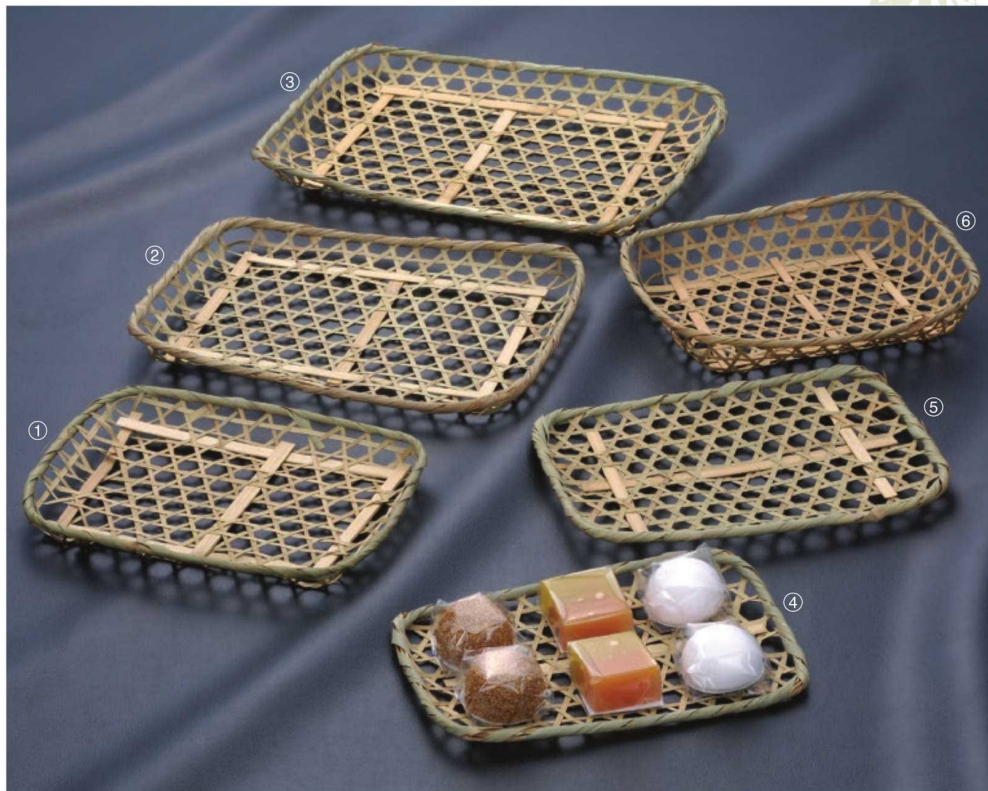

パンフレット番号	問合せ先	電話番号
20607-397	株式会社クイックパック	0564-59-3525

397

www.yamashita-kogei.com

パッケージ向け竹籠

串／包装用品

26-397-01 (71554) 六ツ目トレイ(B)(小) ¥270 本体寸法: W25xD20xH2cm 竹	26-397-02 (71555) 六ツ目トレイ(B)(中) ¥330 本体寸法: W31xD24xH2cm 竹	26-397-03 (71556) 六ツ目トレイ(B)(大) ¥350 本体寸法: W35xD27xH2cm 竹	26-397-04 (71551) 六ツ目トレイ(A)(小) ¥450 本体寸法: W25xD17xH1cm 竹	26-397-05 (71552) 六ツ目トレイ(A)(大) ¥500 本体寸法: W28xD20xH1cm 竹	26-397-06 (71553) 六ツ目トレイ(C) ¥510 本体寸法: W25xD20xH4cm 竹
--	--	--	--	--	---

26-397-07 (71557) 菱四ツ目角長籠 ¥2,300 本体寸法: W22.5xD16xH7cm 竹	26-397-08 (71558) 菱四ツ目小判籠 ¥2,300 本体寸法: W23.5xD18.5xH7cm 竹
---	---

26-397-09 (712075) 松茸籠(大) ¥1,900 本体寸法: W17.5xD17.5xH7.5cm 竹(本体寸法)	26-397-10 (712076) 松茸籠(小) ¥1,650 本体寸法: W16xD16xH6cm 竹(本体寸法)
---	---

輸入品 このページの商品はすべて輸入品です。

- 新企画
- 竹製品
- 弁当／飯器
- 酒器
- 寿司／麺／鍋
- 木製品
- 陶磁器／ガラス
- 金属
- 紙製品
- 演出
- 調理道具
- 串／包装用品
- 茶器
- お盆／トレイ
- 卓上用品
- 箸
- カトラリー
- 各種パーツ
- ベーカリー
- 什器／備品
- ライフスタイル
- artwork
- 伝統工芸
- スポーツ
- 上質日用品
- 素材
- ロケーション