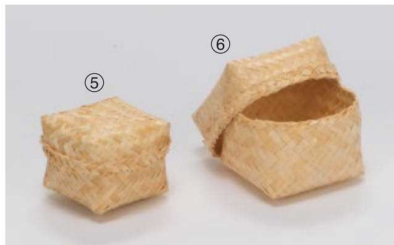

26-399-01 (71579)
身竹アジロ小箱
¥4,400
本体寸法: W22xD17.5xH11.5cm
竹

26-399-02 (71542)
箕皿(並)(A)
¥2,200
本体寸法: W20xD23.5xH6cm
竹

26-399-03 (71543)
テミ(特大)
¥1,150
本体寸法: W22.5xD24xH6cm
竹

26-399-04 (71544)
箕皿(並)(B)
¥1,150
本体寸法: W22xD24xH7cm
竹