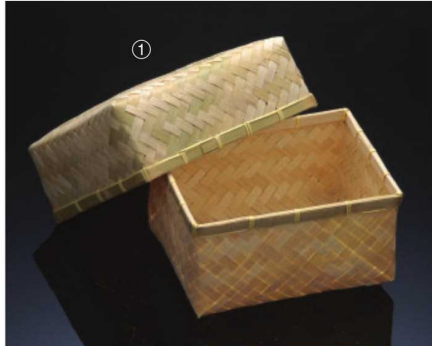

什器／備品

ライフスタイル

artwork

伝統工芸

スポーツ

上質日常品

素材

ロケーション

26-399-01 (71579)
身竹アジロ小箱
¥4,400
本体寸法: W22xD17.5xH11.5cm
竹

26-399-02 (71542)
箕皿(並)(A)
¥2,200
本体寸法: W20xD23.5xH6cm
竹

26-399-03 (71543)
テミ(特大)
¥1,150
本体寸法: W22.5xD24xH6cm
竹

26-399-04 (71544)
箕皿(並)(B)
¥1,150
本体寸法: W22xD24xH7cm
竹