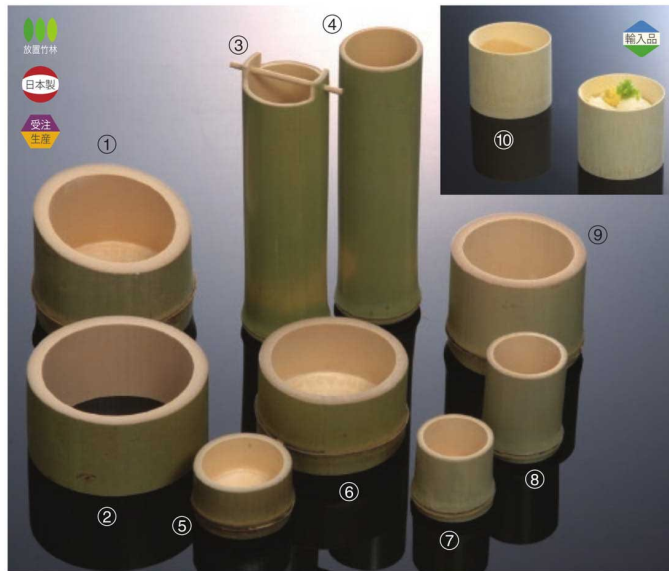

パンフレット番号	問合せ先	電話番号
20607-401	株式会社クイックパック	0564-59-3525

401

www.yamashita-kogei.com

竹筒 / 木箱 / 竹皮容器

竹筒 / 竹皮容器

串 / 包装用品

- 26-401-01 (183088) 青竹ハス切(特大) **¥730**
本体寸法:Φ11xH9/6.5cm 竹
- 26-401-02 (183087) 青竹ワッカ(大) **¥330**
本体寸法:Φ12xH6cm 竹
- 26-401-03 (181564) 青竹ようかん筒(手桶型) **¥880**
本体寸法:Φ6xH21.5cm 竹
- 26-401-04 (181565) 青竹ようかん筒 **¥670**
本体寸法:Φ6xH21cm 竹
- 26-401-05 (183089) 青竹丸チヨコ(平)(小) **¥310**
本体寸法:Φ6xH4cm 竹
- 26-401-06 (183090) 青竹丸チヨコ(平)(大) **¥650**
本体寸法:Φ11xH6cm 竹
- 26-401-07 (183091) 青竹丸チヨコ(細)(小) **¥310**
本体寸法:Φ5xH5cm 竹
- 26-401-08 (183092) 青竹丸チヨコ(細)(大) **¥310**
本体寸法:Φ5xH7cm 竹
- 26-401-09 (183093) 青竹丸チヨコ(大) **¥480**
本体寸法:Φ9xH8cm 竹
- 26-401-10 (75264) 竹コップ **¥450**
本体寸法:Φ8xH7cm 竹

- 26-401-11 (54553) 竹皮(2号・広) **¥6,800**
本体寸法:W15~19xD51~55cm 竹(1kg・台湾製)
- 26-401-12 (54554) 竹皮(大号・中) **¥8,000**
本体寸法:W14~16xD60~65cm 竹(1kg・台湾製)
- 26-401-13 (54555) 竹皮(大号・広) **¥8,400**
本体寸法:W16~20xD60~65cm 竹(1kg・台湾製)
- 26-401-14 (54527) 竹ヒモ(100本1束) **¥1,300**
本体寸法:W1.2xD47cm 竹(100本1束)

- 26-401-15 (54522) 竹皮容器(ボックスタイプ)(A) **¥380**
本体寸法:W17xD10xH5cm 竹
- 26-401-16 (54526) 竹皮容器(ボックスタイプ)(B) **¥400**
本体寸法:W18xD12xH5cm 竹

- 26-401-17 (54722) 竹皮プレス容器(A) **¥300**
本体寸法:W19.7xD12.1xH3.5cm 竹
- 26-401-18 (54723) 竹皮プレス容器(B) **¥300**
本体寸法:W17xD11.5xH3.5cm 竹
- 26-401-19 (54724) 竹皮プレス容器(C) **¥300**
本体寸法:W22xD9xH3.5cm 竹