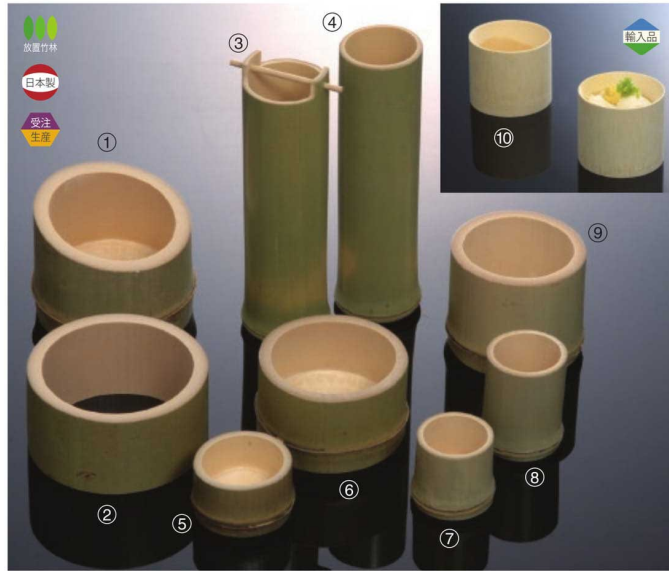

# 竹筒 / 木箱 / 竹皮容器

竹筒 / 竹皮容器

串 / 包装用品

- 26-401-01 (183088) 青竹ハス切(特大) **¥730**  
本体寸法:Φ11xH9/6.5cm 竹
- 26-401-02 (183087) 青竹ワッカ(大) **¥330**  
本体寸法:Φ12xH6cm 竹
- 26-401-03 (181564) 青竹ようかん筒(手桶型) **¥880**  
本体寸法:Φ6xH21.5cm 竹
- 26-401-04 (181565) 青竹ようかん筒 **¥670**  
本体寸法:Φ6xH21cm 竹
- 26-401-05 (183089) 青竹丸チヨコ(平)(小) **¥310**  
本体寸法:Φ6xH4cm 竹
- 26-401-06 (183090) 青竹丸チヨコ(平)(大) **¥650**  
本体寸法:Φ11xH6cm 竹
- 26-401-07 (183091) 青竹丸チヨコ(細)(小) **¥310**  
本体寸法:Φ5xH5cm 竹
- 26-401-08 (183092) 青竹丸チヨコ(細)(大) **¥310**  
本体寸法:Φ5xH7cm 竹
- 26-401-09 (183093) 青竹丸チヨコ(大) **¥480**  
本体寸法:Φ9xH8cm 竹
- 26-401-10 (75264) 竹コップ **¥450**  
本体寸法:Φ8xH7cm 竹