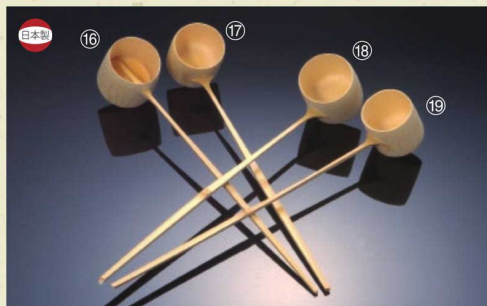

404

茶道具

- 26-404-08 (24255) 白竹茶杓入 **¥7,200**
本体寸法:Φ2xH22cm 竹
- 26-404-09 (24256) 燗竹茶杓入 **¥15,500**
本体寸法:Φ2xH22cm 竹

※茶杓は別売りです。

- 26-404-10 (24239) 茶杓(黒)(並) **¥550**
本体寸法:18cm 竹
- 26-404-11 (24581) 茶杓(白)(並) **¥500**
本体寸法:18cm 竹
- 26-404-12 (24505) スズ竹茶杓 **¥1,000**
本体寸法:19cm 竹/ウレタン塗装

- 26-404-13 (24261) 柄杓(風炉用)(並) **¥3,700**
本体寸法:Φ6xH5.5xD42cm 竹
- 26-404-14 (24260) 柄杓(炉用)(並) **¥3,700**
本体寸法:Φ6xH5.5xD42cm 竹

- 26-404-15 (24258) 柄杓(差し通し)(並) **¥3,700**
本体寸法:Φ6xH5.5xD42cm 竹

- 26-404-16 (24270) 柄杓(差し通し) **¥7,400**
本体寸法:Φ6xH5.5xD42cm 竹
- 26-404-17 (24170) 柄杓(兼用) **¥6,600**
本体寸法:Φ6xH5.5xD42cm 竹

- 26-404-18 (24169) 柄杓(炉用) **¥6,600**
本体寸法:Φ6xH5.5xD42cm 竹
- 26-404-19 (24171) 柄杓(風炉用) **¥6,600**
本体寸法:Φ6xH5.5xD42cm 竹

茶器

- 新企画
- 竹製品
- 弁当 / 飯器
- 酒器
- 寿司 / 麺 / 鍋
- 木製品
- 陶磁器 / ガラス
- 金属
- 紙製品
- 演出
- 調理道具
- 串 / 包装用品
- 茶器**
- お盆 / トレー
- 卓上用品
- 箸
- カトラリー
- 各種パーツ
- ペーカリー
- 什器 / 備品
- ライフスタイル
- artwork
- 伝統工芸
- スポーツ
- 上質日常品