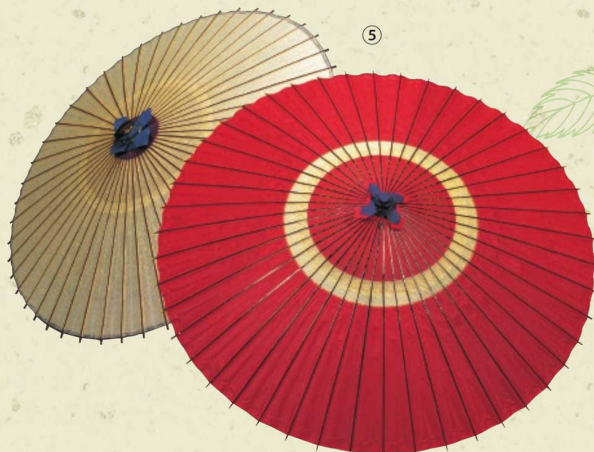

折畳み椅子(8脚)
本体寸法:W45xD31xH43cm
木 帆布

下げ飾り(鈴の音手鞠)
本体寸法:紐長さ1本150cm
刺繍糸 江戸打ち紐 鈴

野点傘を使った屋外ウェディングの動画をコチラよりご覧いただけます。

輸入品 ②-④

②-④

26-405-02 (75175)
野点傘(並)(2.5尺)
¥72,000
本体寸法:Φ150xH250cm
竹 木 和紙(箱入)

26-405-03 (75176)
野点傘(並)(3尺)
¥81,000
本体寸法:Φ180xH250cm
竹 和紙(箱入)

26-405-04 (75177)
野点傘(並)(3.5尺)
¥87,000
本体寸法:Φ210xH250cm
竹 和紙(箱入)

⑤

⑥

26-405-05 (42670)
番傘(無地・紙張り)
¥34,000
本体寸法:φ93×H75cm
竹 和紙/漆塗装

26-405-06 (42672)
蛇の目傘(中張)(赤)
¥78,000
本体寸法:φ93×H75cm
竹 和紙/漆塗装

- 新企画
- 竹製品
- 弁当 / 飯器
- 酒器
- 寿司 / 麺 / 鍋
- 木製品
- 陶磁器 / ガラス
- 金属
- 紙製品
- 演出
- 調理道具
- 串 / 包装用品
- 茶器
- お盆 / トレー
- 卓上用品
- 箸
- カトラリー
- 各種パーツ
- ペーカリー
- 什器 / 備品
- ライフスタイル artwork
- 伝統工芸
- スポーツ
- 上質日常品