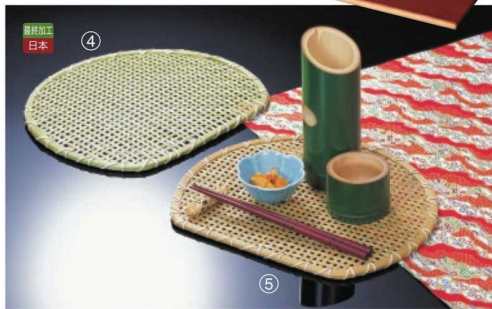

26-413-04 (712367A)
青竹半月膳(小)
¥4,300
本体寸法: W22x D26.5cm
竹

26-413-05 (712367B)
白竹半月膳(小)
¥4,700
本体寸法: W22x D26.5cm
竹