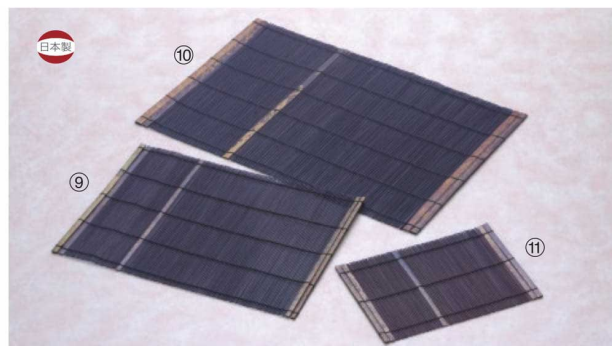

竹製膳・マット

お盆 / トレー

- 新企画
- 竹製品
- 弁当 / 飯器
- 酒器
- 寿司 / 箱 / 鍋
- 木製品
- 陶磁器 / ガラス
- 金属
- 紙製品
- 演出
- 調理道具
- 串 / 包装用品
- 茶器
- お盆 / トレー
- 卓上用品
- 箸
- カトラリー
- 各種パーツ
- ペーカリー
- 什器 / 備品
- ライフスタイル
- artwork
- 伝統工芸
- スポーツ
- 上質日常品
- 素材
- ロケーション

※オレンジ文字の商品は通常と掛率が異なりますのでご確認ください。