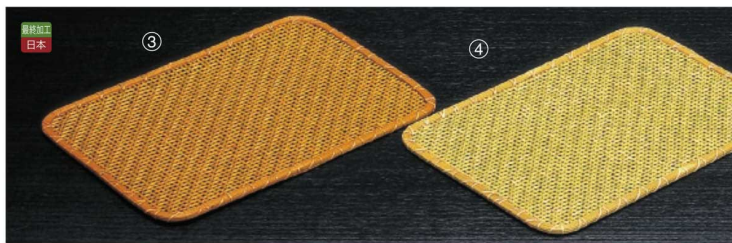

パンフレット番号	問合せ先	電話番号
20607-414	株式会社クイックパック	0564-59-3525

26-414-01 (181317)  
竹製四ツ目半月膳(染)  
¥4,700  
本体寸法: W34xD37cm  
竹

26-414-02 (181318)  
竹製四ツ目半月膳(白)  
¥4,500  
本体寸法: W34xD37cm  
竹

26-414-03 (18858)  
竹製四ツ目角長膳(染)  
¥4,800  
本体寸法: W30.5xD41cm  
竹

26-414-04 (18859)  
竹製四ツ目角長膳(白)  
¥4,500  
本体寸法: W30.5xD41cm  
竹

26-414-05 (251025)  
スズ竹ランチョンマット(特大)  
¥2,400  
本体寸法: W33xD45cm  
竹

26-414-06 (25888)  
スズ竹ランチョンマット(大)  
¥2,150  
本体寸法: W30xD45cm  
竹

26-414-07 (25887)  
スズ竹ランチョンマット(中)  
¥1,600  
本体寸法: W24xD33cm  
竹