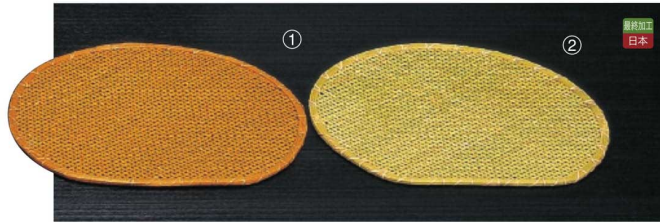

パンフレット番号	問合せ先	電話番号
20607-414	株式会社クイックパック	0564-59-3525

26-414-01 (181317)  
竹製四ツ目半月膳(染)  
¥4,700  
本体寸法: W34xD37cm  
竹

26-414-02 (181318)  
竹製四ツ目半月膳(白)  
¥4,500  
本体寸法: W34xD37cm  
竹

26-414-03 (18858)  
竹製四ツ目角長膳(染)  
¥4,800  
本体寸法: W30.5xD41cm  
竹

26-414-04 (18859)  
竹製四ツ目角長膳(白)  
¥4,500  
本体寸法: W30.5xD41cm  
竹

26-414-05 (251025)  
スズ竹ランチョンマット(特大)  
¥2,400  
本体寸法: W33xD45cm  
竹

26-414-06 (25888)  
スズ竹ランチョンマット(大)  
¥2,150  
本体寸法: W30xD45cm  
竹

26-414-07 (25887)  
スズ竹ランチョンマット(中)  
¥1,600  
本体寸法: W24xD33cm  
竹

26-414-08 (251007)  
リバーシブルセンターマット  
¥9,800  
本体寸法: W30xD100cm  
竹/ウレタン塗装

26-414-09 (25375)  
染竹マット(中)  
¥2,850  
本体寸法: W24xD33cm  
竹/ウレタン塗装

26-414-10 (25374)  
染竹マット(大)  
¥3,400  
本体寸法: W30xD45cm  
竹/ウレタン塗装