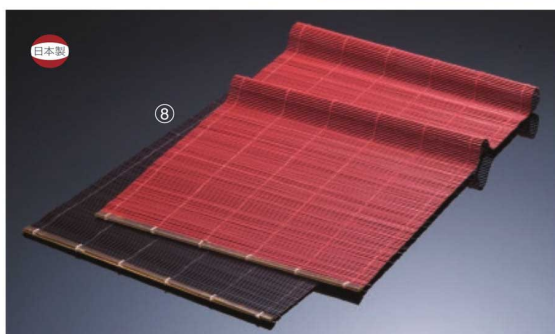

26-414-08 (251007)
リバーシブルセンターマット
¥9,800
本体寸法: W30xD100cm
竹/ウレタン塗装

26-414-09 (25375)
染竹マット(中)
¥2,850
本体寸法: W24xD33cm
竹/ウレタン塗装

26-414-10 (25374)
染竹マット(大)
¥3,400
本体寸法: W30xD45cm
竹/ウレタン塗装

26-414-11 (25376)
染竹マット(小)
¥1,800
本体寸法: W15xD21cm
竹/ウレタン塗装