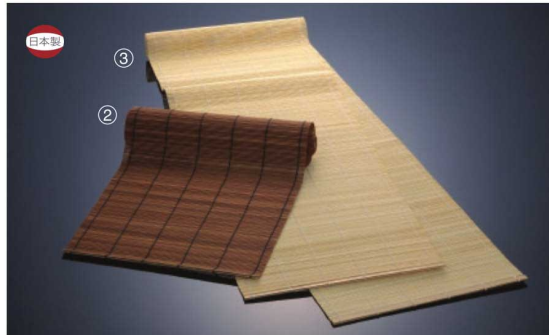

パンフレット番号	問合せ先	電話番号
20607-415	株式会社クイックパック	0564-59-3525

415

www.yamashita-kogei.com

竹製膳・マット

お盆／トレイ

- 新企画
- 竹製品
- 弁当 / 飯器
- 酒器
- 寿司 / 麺 / 鍋
- 木製品
- 陶磁器 / ガラス
- 金属
- 紙製品
- 演出
- 調理道具
- 串 / 包装用品
- 茶器
- お盆 / トレイ**
- 卓上用品
- 箸
- カトラリー
- 各種パーツ
- ペーカリー
- 什器 / 備品
- ライフスタイル
- artwork
- 伝統工芸
- スポーツ
- 上質日用品
- 素材
- ロケーション

26-415-01 (25139)
スス竹テーブルセンターマット(小)
¥6,700
本体寸法: W30xD120cm
竹

26-415-02 (25309)
スス竹テーブルセンターマット(大)
¥9,600
本体寸法: W30xD180cm
竹

26-415-03 (25311)
白竹テーブルセンターマット(大)
¥9,600
本体寸法: W30xD180cm
竹

26-415-04 (25155A)
塗会席スダレ(黄)
¥4,850
本体寸法: W30xD45cm
竹/ウレタン塗装