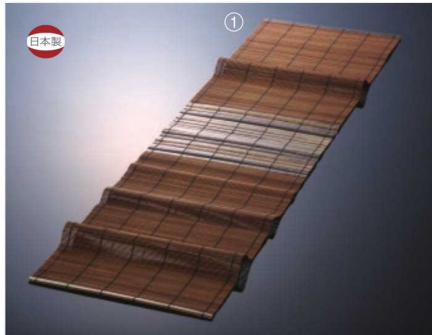

26-415-01 (25139)
スス竹テーブルセンターマット(小)
¥6,700
本体寸法: W30xD120cm
竹

26-415-02 (25309)
スス竹テーブルセンターマット(大)
¥9,600
本体寸法: W30xD180cm
竹

26-415-03 (25311)
白竹テーブルセンターマット(大)
¥9,600
本体寸法: W30xD180cm
竹

26-415-04 (25155A)
塗会席スダレ(黄)
¥4,850
本体寸法: W30xD45cm
竹/ウレタン塗装

26-415-05 (25155E)
塗会席スダレ(溜)
¥4,850
本体寸法: W30xD45cm
竹/ウレタン塗装

26-415-06 (25155B)
塗会席スダレ(若草)
¥4,850
本体寸法: W30xD45cm
竹/ウレタン塗装

26-415-07 (25155C)
塗会席スダレ(朱)
¥4,850
本体寸法: W30xD45cm
竹/ウレタン塗装

26-415-08 (25155D)
塗会席スダレ(緑)
¥4,850
本体寸法: W30xD45cm
竹/ウレタン塗装