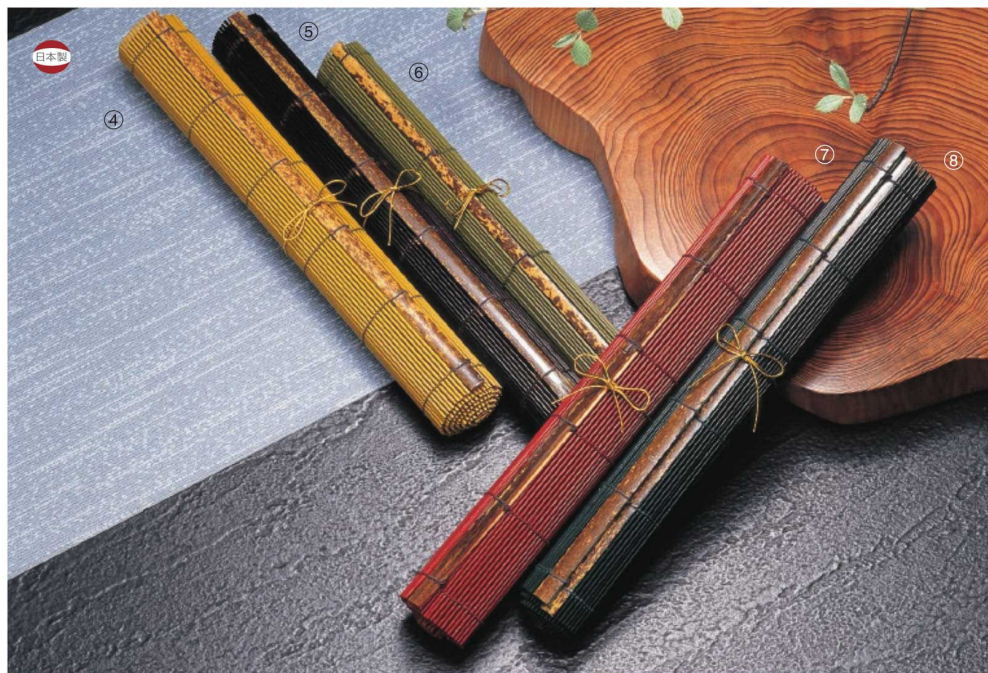

パンフレット番号	問合せ先	電話番号
20607-415	株式会社クイックパック	0564-59-3525

415

www.yamashita-kogei.com

竹製膳・マット

お盆／トレイ

- 新企画
- 竹製品
- 弁当 / 飯器
- 酒器
- 寿司 / 麺 / 鍋
- 木製品
- 陶磁器 / ガラス
- 金属
- 紙製品
- 演出
- 調理道具
- 串 / 包装用品
- 茶器
- お盆 / トレイ**
- 卓上用品
- 箸
- カトラリー
- 各種パーツ
- ペーカリー
- 什器 / 備品
- ライフスタイル
- artwork
- 伝統工芸
- スポーツ
- 上質日用品
- 素材
- ロケーション

26-415-01 (25139)
スス竹テーブルセンターマット(小)
¥6,700
本体寸法: W30xD120cm
竹

26-415-02 (25309)
スス竹テーブルセンターマット(大)
¥9,600
本体寸法: W30xD180cm
竹

26-415-03 (25311)
白竹テーブルセンターマット(大)
¥9,600
本体寸法: W30xD180cm
竹

26-415-04 (25155A)
塗会席スダレ(黄)
¥4,850
本体寸法: W30xD45cm
竹/ウレタン塗装

26-415-05 (25155E)
塗会席スダレ(溜)
¥4,850
本体寸法: W30xD45cm
竹/ウレタン塗装

26-415-06 (25155B)
塗会席スダレ(若草)
¥4,850
本体寸法: W30xD45cm
竹/ウレタン塗装

26-415-07 (25155C)
塗会席スダレ(朱)
¥4,850
本体寸法: W30xD45cm
竹/ウレタン塗装

26-415-08 (25155D)
塗会席スダレ(緑)
¥4,850
本体寸法: W30xD45cm
竹/ウレタン塗装

26-415-09 (25136)
会席スダレ(B)
¥2,200
本体寸法: W30xD45cm
竹