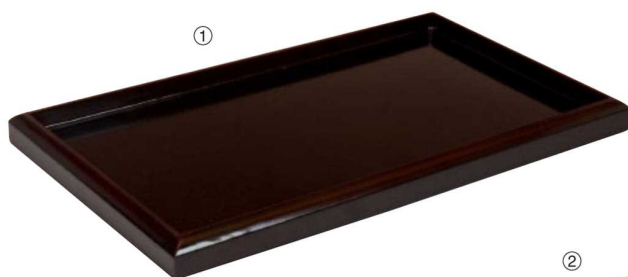

パンフレット番号	問合せ先	電話番号
20607-418	株式会社クイックパック	0564-59-3525

418

www.yamashita-kogei.com

木製盆

①
26-418-01 (23568)
10.0角長盆(溜)
¥2,600
本体寸法: W30xD18xH2cm
木/漆塗装 下地ウレタン塗装

②
26-418-02 (23569)
10.0角長盆(目摺)
¥2,000
本体寸法: W30xD21xH2cm
木/漆塗装

③
26-418-03 (23571)
15.0長手盆(曙)
¥3,750
本体寸法: W45xD27xH4.5cm
木/漆塗装 下地ウレタン塗装

④
26-418-04 (23666)
すり漆長角膳(尺4)
¥4,100
本体寸法: W42xD33xH2.4cm
木/漆塗装

⑤
26-418-05 (23554)
長角膳(ナチュラル)(尺4)
¥4,100
本体寸法: W42xD33xH2.4cm
木/ウレタン塗装