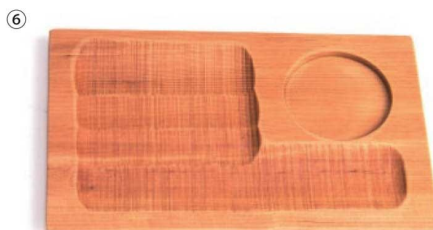

パンフレット番号	問合せ先	電話番号
20607-424	株式会社クイックパック	0564-59-3525

木製トレイ

①-④

- 26-424-01 (23385)
合板角長トレイ(ミニ)
¥2,200
本体寸法: W22×D27×H1.2cm
木/ウレタン塗装(ノンスリップ加工)
- 26-424-02 (23384)
合板角長トレイ(小)
¥2,700
本体寸法: W24×D32×H1.5cm
木/ウレタン塗装(ノンスリップ加工)
- 26-424-03 (23383)
合板角長トレイ(中)
¥3,600
本体寸法: W28×D36×H1.5cm
木/ウレタン塗装(ノンスリップ加工)
- 26-424-04 (23382)
合板角長トレイ(大)
¥4,500
本体寸法: W33×D43×H1.8cm
木/ウレタン塗装(ノンスリップ加工)

⑤

26-424-05 (23677)
木製テーブルトレイ(B)
¥3,050
本体寸法: W14.5xD22.3xH1.3cm
木/塗装

⑥

26-424-06 (23676)
木製テーブルトレイ(N)
¥3,050
本体寸法: W14.5xD22.3xH1.3cm
木/ウレタン塗装

⑦

⑧

- 26-424-07 (23381)
合板丸トレイ(中)
¥3,600
本体寸法: φ32.8×H2cm
木/ウレタン塗装(ノンスリップ加工)
- 26-424-08 (23380)
合板丸トレイ(大)
¥4,400
本体寸法: φ37.5×H2cm
木/ウレタン塗装(ノンスリップ加工)