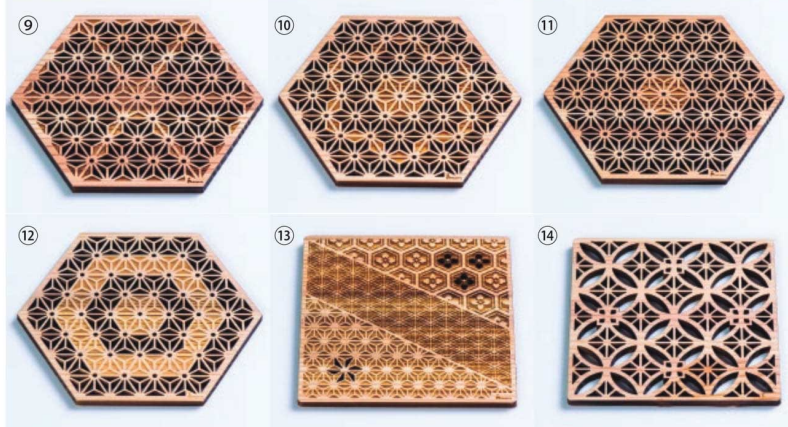

26-428-08 (36967)
ペーパーコースター
(角)(鶴)
¥1,100
本体寸法: W9×D9cm
紙(50枚入)

26-428-09 (36472)
木製透かしコースター
(麻の葉)(A)
¥1,400
本体寸法: W11xD9.5xH0.5cm
木

26-428-10 (36473)
木製透かしコースター
(麻の葉)(B)
¥1,400
本体寸法: W11xD9.5xH0.5cm
木

26-428-11 (36474)
木製透かしコースター
(麻の葉)(C)
¥1,400
本体寸法: W11xD9.5xH0.5cm
木

26-428-12 (36475)
木製透かしコースター
(麻の葉)(D)
¥1,400
本体寸法: W11xD9.5xH0.5cm
木

26-428-13 (36476)
木製透かしコースター
(三紋合わせ)
¥1,150
本体寸法: W9.5xD9.5xH0.5cm
木

26-428-14 (36477)
木製透かしコースター
(七宝)
¥1,400
本体寸法: W9.5xD9.5xH0.5cm
木