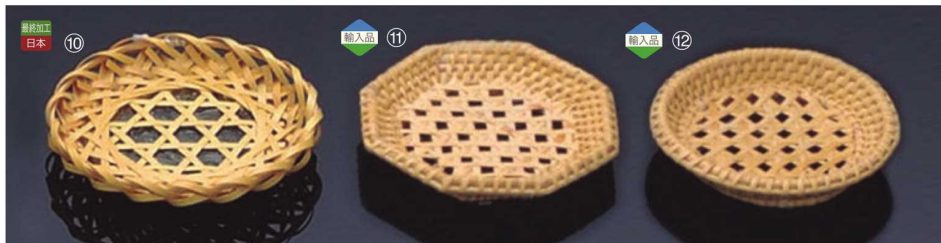

26-430-04 (36100)  
染竹梅型  
¥1,150  
本体寸法: Φ13xH3cm  
竹

26-430-05 (36102)  
白竹梅型  
¥1,100  
本体寸法: Φ13xH3cm  
竹

26-430-06 (36478)  
白竹うずら茶托(底四ツ目)  
¥1,900  
本体寸法: Φ11.5xH2.5cm  
竹

26-430-07 (36248)  
朝顔茶托  
¥2,100  
本体寸法: Φ12xH3cm  
竹 ガラス

26-430-08 (36247)  
白六ツ目茶托(上)  
¥1,850  
本体寸法: Φ11xH0.5cm  
竹 ガラス

26-430-09 (36249)  
白六ツ目荒目茶托(大)  
¥1,850  
本体寸法: Φ10xH1.5cm  
竹 ガラス

26-430-10 (36250)  
白六ツ目コースター(大)  
¥1,850  
本体寸法: Φ10xH1cm  
竹 ガラス

26-430-11 (36165)  
籐茶托(八角)  
¥170  
本体寸法: Φ9xH2cm  
籐