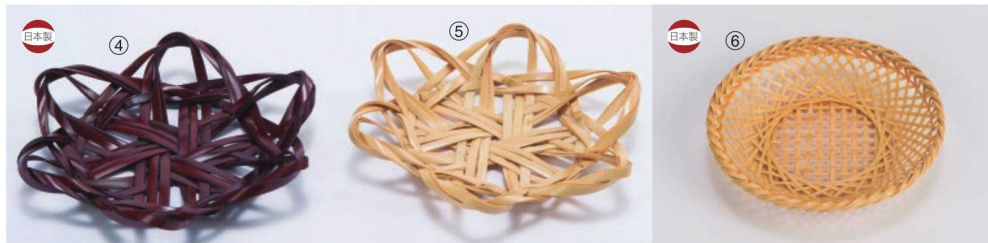

パンフレット番号	問合せ先	電話番号
20607-430	株式会社クイックパック	0564-59-3525

26-430-01 (71229)  
茶染風車コースター  
¥1,900  
本体寸法: Φ11cm  
竹

26-430-02 (71228)  
白竹風車コースター  
¥1,800  
本体寸法: Φ11cm  
竹

26-430-03 (36479)  
白竹うずら編敷  
¥600  
本体寸法: Φ12cm  
竹

26-430-04 (36100)  
染竹梅型  
¥1,150  
本体寸法: Φ13xH3cm  
竹

26-430-05 (36102)  
白竹梅型  
¥1,100  
本体寸法: Φ13xH3cm  
竹

26-430-06 (36478)  
白竹うずら茶托(底四ツ目)  
¥1,900  
本体寸法: Φ11.5xH2.5cm  
竹

26-430-07 (36248)  
朝顔茶托  
¥2,100  
本体寸法: Φ12xH3cm  
竹 ガラス

26-430-08 (36247)  
白六ツ目茶托(上)  
¥1,850  
本体寸法: Φ11xH0.5cm  
竹 ガラス

26-430-09 (36249)  
白六ツ目荒目茶托(大)  
¥1,850  
本体寸法: Φ10xH1.5cm  
竹 ガラス

26-430-10 (36250)  
白六ツ目コースター(大)  
¥1,850  
本体寸法: Φ10xH1cm  
竹 ガラス

26-430-11 (36165)  
籐茶托(八角)  
¥170  
本体寸法: Φ9xH2cm  
籐