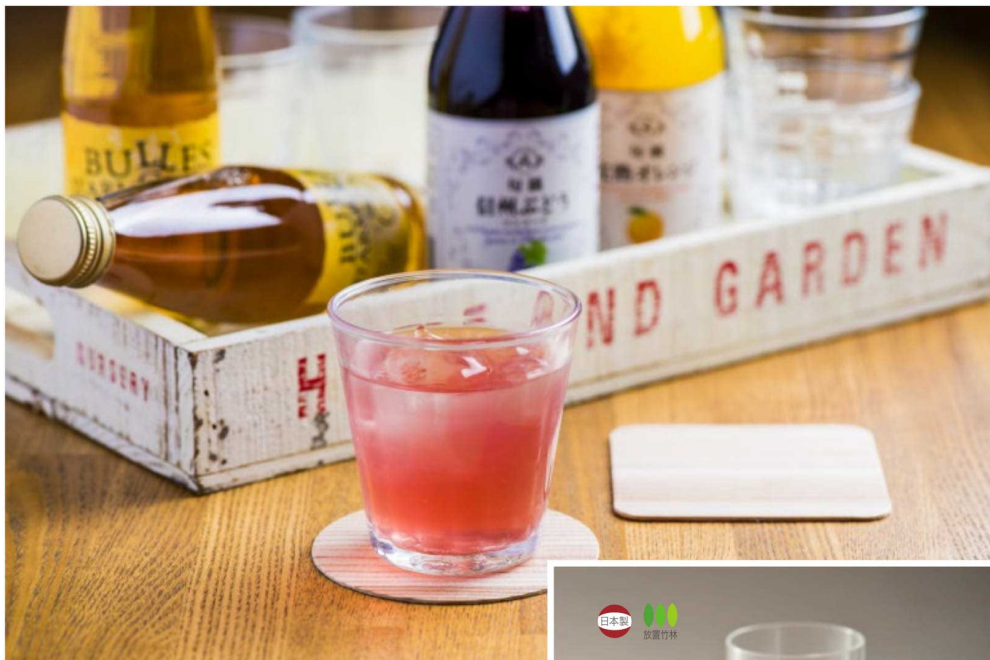

パンフレット番号	問合せ先	電話番号
20607-432	株式会社クイックパック	0564-59-3525

①

26-432-01 (36471)  
間伐材杉  
コースター(角)  
¥150  
本体寸法:W8.5xD8.5cm  
木

26-432-02 (36357)  
間伐材杉  
コースター(丸)  
¥280  
本体寸法:Φ8.5cm  
木/片面ウレタン塗装

②

③

⑤

④