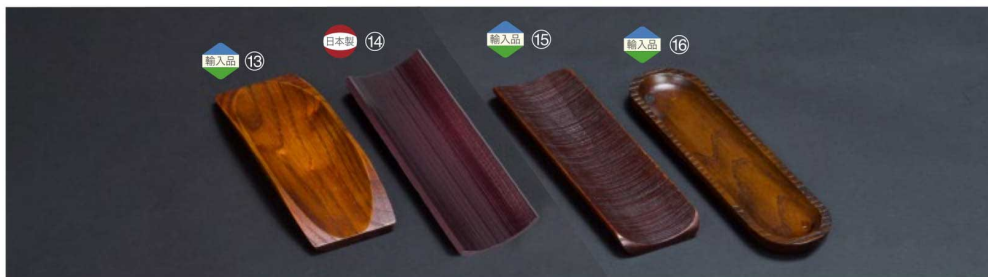

26-436-12 (34347)
塗竹ひょうたん
おしぼり入(小)
¥2,200
本体寸法: W14xD7xH0.5cm
竹/ウレタン塗装

26-436-13 (34266)
木製舟型オシボリ入
¥1,200
本体寸法: W6.5xD17cm
木/漆塗装

26-436-14 (34129)
千筋オシボリ入(塗)
¥1,000
本体寸法: W6.5xD18cm
竹/ウレタン塗装

26-436-15 (34268)
木製千筋オシボリ入
¥920
本体寸法: W5.7xD18cm
木/ウレタン塗装

26-436-16 (34267)
木製小判オシボリ入
¥920
本体寸法: W5.5xD19.3cm
木/漆塗装

おしぼり入れ

卓上用品

- 新企画
- 竹製品
- 弁当 / 飯器
- 酒器
- 寿司 / 箱 / 鍋
- 木製品
- 陶磁器 / ガラス
- 金属
- 紙製品
- 演出
- 調理道具
- 串 / 包装用品
- 茶器
- お盆 / トレー
- 卓上用品
- 箸
- カトラリー
- 各種パーツ
- ペーカリー
- 什器 / 備品
- ライフスタイル
- artwork
- 伝統工芸
- スポーツ
- 上質日常品
- 素材
- ロケーション

※オレンジ文字の商品は通常と掛率が異なりますのでご確認ください。