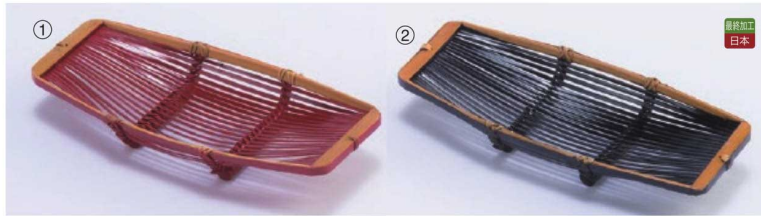

パンフレット番号	問合せ先	電話番号
20607-436	株式会社クイックパック	0564-59-3525

26-436-01 (34310)
竹ヒゴオシボリ入(朱)
¥1,300
本体寸法: W18xD8cm
竹/ウレタン塗装

26-436-02 (34311)
竹ヒゴオシボリ入(黒)
¥1,300
本体寸法: W18xD8cm
竹/ウレタン塗装

26-436-03 (35126)
塗杵小判フキン入(朱)
¥2,900
本体寸法: W12xD7xH4cm
竹/ウレタン塗装