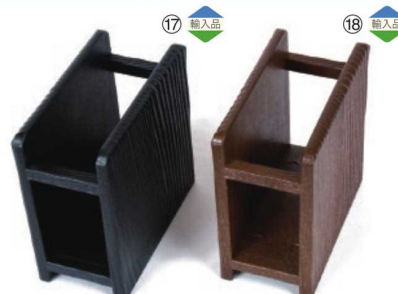

26-438-08 (712225)
白竹鎌倉ビール袴
¥3,700
本体寸法: Φ9xH8cm
竹

26-438-09 (712226)
白竹鎌倉フキン入
¥3,000
本体寸法: Φ7xH6.5cm
竹

26-438-10 (35128)
榎丸フキン入
¥1,700
本体寸法: Φ7xH6cm
竹/ウレタン塗装

26-438-11 (35124)
塗榎丸フキン入(朱)
¥2,900
本体寸法: Φ7xH6cm
竹/ウレタン塗装

26-438-12 (35125)
塗榎丸フキン入(黒)
¥2,900
本体寸法: Φ7xH6cm
竹/ウレタン塗装

26-438-13 (28583)
白竹背負籠(ミニ)
¥1,100
本体寸法: Φ7xH6cm
竹

26-438-14 (18767)
あかね背負籠(ミニ)
¥1,050
本体寸法: Φ7xH6cm
竹

ナフキン立て

26-438-15 (37198)
スス磨ナフキン入(穴あき)
¥2,000
本体寸法: W10.5xD5xH11.5cm
竹/ウレタン塗装

26-438-16 (37153)
スス磨ナフキン入
¥2,000
本体寸法: W12xD5xH11.5cm
竹/ウレタン塗装

26-438-17 (37379)
ナフキン立(黒)
¥1,600
本体寸法: W5.6xD11xH11cm
ABS樹脂/ウレタン塗装

26-438-18 (37375)
ナフキン立(ライトブラウン)
¥1,600
本体寸法: W5.5xD10.9xH10.9cm
PP製/ウレタン塗装